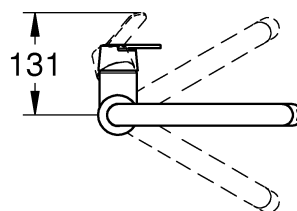

Feel

30 185 (F)  
32 671

Feel

31 486

Get

31 484

DIN  
1988

DIN EN  
806

 **bar**

max. 10  
0,5  5  
1 

 °C

max. 70°  60° 

32mm  
\*19 332

1

2

3

4

5

6

7

31 484  
31 486

<b>Y</b>	46 374	46 589

<b>Z</b>	
<b>30 185</b>	46 315
<b>31 484</b>	46 338
<b>31 486</b>	46 338
<b>32 671</b>	46 315

<b>*19 332</b>	32mm