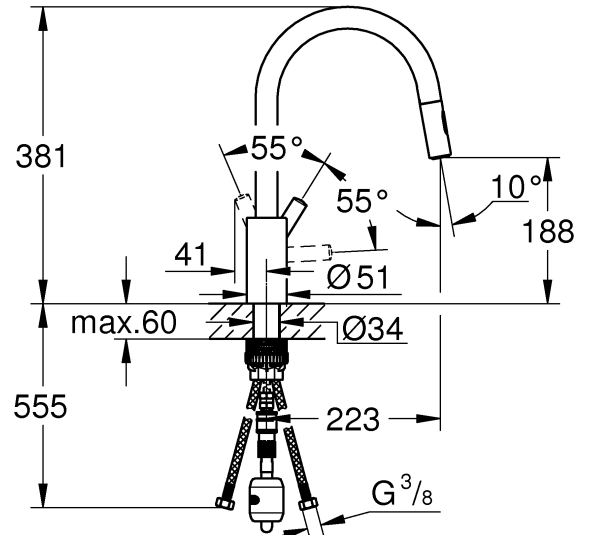

Feel

30 185 (F)  
32 671

Feel

31 486

Get

31 484

DIN  
1988

DIN EN  
806

 **bar**

max. 10  
0,5  5  
1 

 °C

max. 70°  60° 

32mm  
\*19 332

1

2

3

4

5

6

7

31 484  
31 486

<b>Y</b>	46 374	46 589

<b>Z</b>	
<b>30 185</b>	46 315
<b>31 484</b>	46 338
<b>31 486</b>	46 338
<b>32 671</b>	46 315

<b>*19 332</b>	32mm