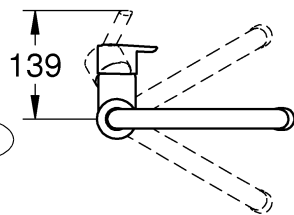

Feel

30 185 (F)  
32 671

Feel

31 486

Get

31 484

DIN  
1988

DIN EN  
806

 **bar**

max. 10  
0,5  5  
1 

 °C

max. 70°  60° 

32mm  
\*19 332

1

2

3

4

5

6

7

31 484  
31 486

<b>Y</b>	46 374	46 589

<b>Z</b>	
<b>30 185</b>	46 315
<b>31 484</b>	46 338
<b>31 486</b>	46 338
<b>32 671</b>	46 315

<b>*19 332</b>	32mm