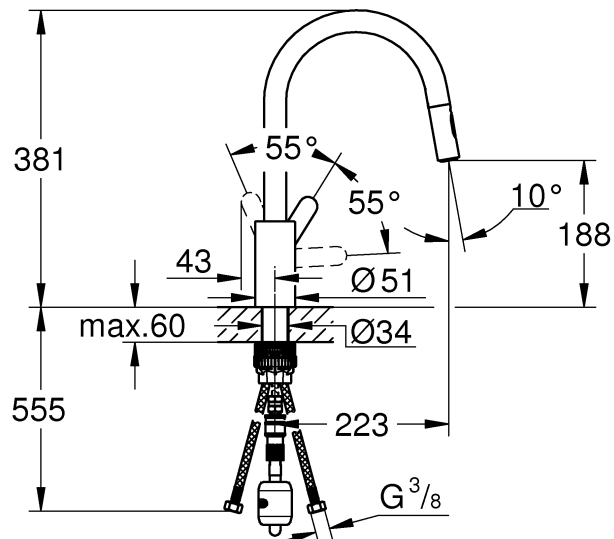

Feel

30 185 (F)  
32 671

Feel

31 486

Get

31 484

DIN  
1988

DIN EN  
806

 **bar**

max. 10  
0,5  5  
1 

 °C

max. 70°  60° 

32mm  
\*19 332

1

2

3

4

5

6

7

31 484  
31 486

<b>Y</b>	46 374	46 589

<b>Z</b>	
<b>30 185</b>	46 315
<b>31 484</b>	46 338
<b>31 486</b>	46 338
<b>32 671</b>	46 315

<b>*19 332</b>	32mm