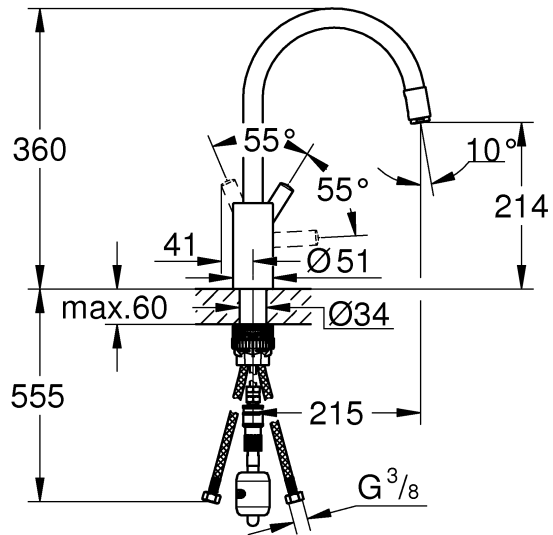

Feel

30 185 (F)  
32 671

Feel

31 486

Get

31 484

DIN  
1988

DIN EN  
806

 **bar**

max. 10  
0,5  5  
1 

 °C

max. 70°  60° 

32mm  
\*19 332

1

2

3

4

5

6

7

31 484  
31 486

<b>Y</b>	46 374	46 589

<b>Z</b>	
<b>30 185</b>	46 315
<b>31 484</b>	46 338
<b>31 486</b>	46 338
<b>32 671</b>	46 315

<b>*19 332</b>	32mm