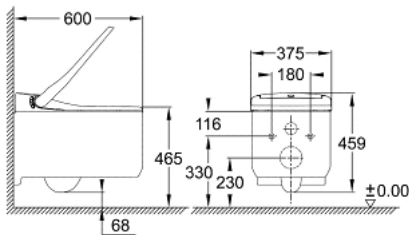

## 39 354 SH1 Sensia® Arena Komplett dusjtoalett system for skjult spylesisterne, vegghengt

[https://www.grohe.no/no\\_no/sensia-arena-komplett-dusjtoalett-system-for-skjult-spylesisterne-vegghengt-39354SH1.html](https://www.grohe.no/no_no/sensia-arena-komplett-dusjtoalett-system-for-skjult-spylesisterne-vegghengt-39354SH1.html)