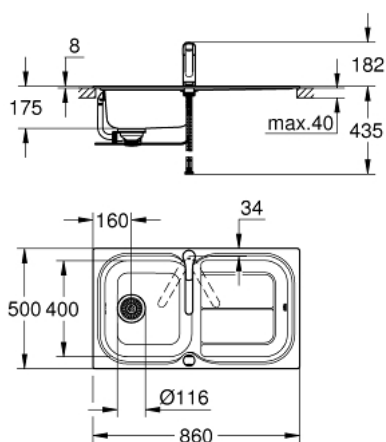

### PRODUKTBESKRIVELSE

- består av:
- K300 vask i rustfritt stål med avløp (31 563 SD0)
- Eurosmart ettgreps kjøkkenbatteri (33 281 002)
- lav tut
- etthullsmontasje
- **GROHE StarLight** krom overflate
- **GROHE SilkMove** 35 mm keramisk Patron
- med integrert temperaturregulerer
- variable justerbar volumbegrensere
- svingbar tut
- svingradius 140°
- **GROHE Zero** innvendig isolerte vannveier - bly- og nikkelfri
- Perlator med verktøysfri utskiftning
- fleksible tilkoblingsslanger
- hurtig-montasje-system
- antall fester inkludert (topplimt): 6