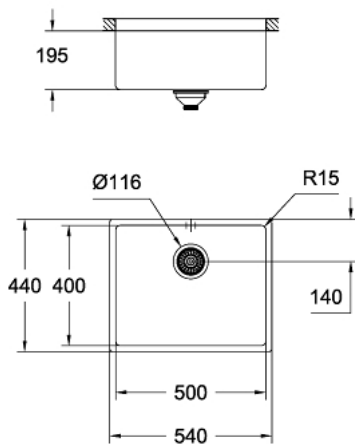

31 574 SD0 VASK I RUSTFRITT STÅL

PRODUKTBESKRIVELSE

- modell: K700U 60-S 54.4/44.4 1.0
- installasjonstype: underliming
- materiale: rustfritt stål AISI 304 (V2A)
- materiale tykkelse: 1 mm
- **GROHE StarLight**-overflate
- overflate: satin-overflate
- **GROHE Whisper**
- min. skapstørrelse: 600 mm
- dimensjoner: 540 x 440 mm
- 1 kum: 500 x 400 x 195 mm
- **GROHE FastFixation** installasjonssystem
- utskjæring: 500 x 400 mm
- avløp: Ø 3.5"/90 mm stålsil
- inkluderer tilbehør: avløpsgarnityr, stålsil, monteringssett
- antall fester inkludert (planlimt): 6
- antall fester inkludert (underlimt): 6
- indre kum radius: R15

31 574 SD0 VASK I RUSTFRITT STÅL

RESERVEDELER

1: plugg (Order-nr. 42580SD0)

2: deksselement (Order-nr. 42579SD0)