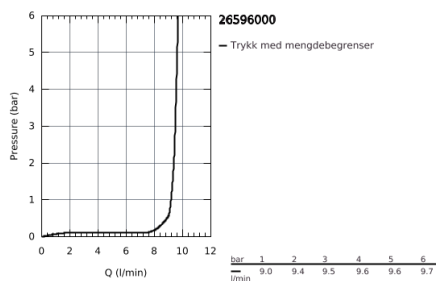

### PRODUKTBESKRIVELSE

- består av:
- hand shower Vitalio SmartActive 130 Cube (26 595)
- dusjstang 600 mm
- med veggholdere
- VitalioFlex Silver shower hose 1750 mm (27 506)
- **GROHE EasyReach** brett
- **GROHE EcoJoy** 9,5 l/min gjennomstrømningsbegrenser
- **GROHE DreamSpray** perfekt strålemønster
- **GROHE StarLight** krom overflate
- 
- **GROHE QuickFix Plus** adjustable distance between brackets for adaption to existing drilling holes
- GROHE TileFix justerbar dybde på øvre og nedre brakett
- **SpeedClean** antikalksystem
- **Indre WaterGuide** for lengre levetid
- Twistfree forhindrer at dusjslangen vrir seg
- velegnet til gjennomstrømsvarmer
- min. trykk 1.0 bar