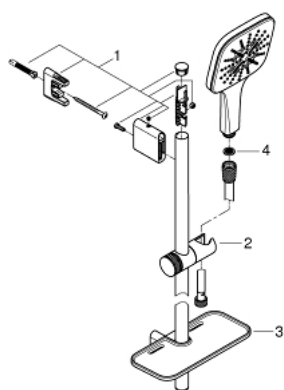

26 596 000 **DUSJGARNITYR 3 SPRAYS**

RESERVEDELER

- 1: RSH SmartActive holder for dusjstang (Order-nr. 48425000)
- 2: RSH SmartActive glideelement (Order-nr. 48424000)
- 3: RSH SmartActive såpeskål (Order-nr. 48426000)
- 4: sil 2 stk (Order-nr. 0700200M)