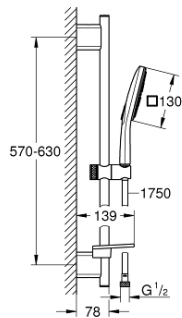

### PRODUKTBESKRIVELSE

- består av:
- hand shower Vitalio SmartActive 130 Cube (26 595)
- dusjstang 600 mm
- med veggholdere
- VitalioFlex Silver shower hose 1750 mm (27 506)
- **GROHE EasyReach** brett
- **GROHE EcoJoy** 9,5 l/min gjennomstrømningsbegrenser
- **GROHE DreamSpray** perfekt strålemønster
- **GROHE StarLight** krom overflate
- 
- **GROHE QuickFix Plus** adjustable distance between brackets for adaption to existing drilling holes
- GROHE TileFix justerbar dybde på øvre og nedre brakett
- **SpeedClean** antikalksystem
- **Indre WaterGuide** for lengre levetid
- Twistfree forhindrer at dusjslangen vrir seg
- velegnet til gjennomstrømsvarmer
- min. trykk 1.0 bar