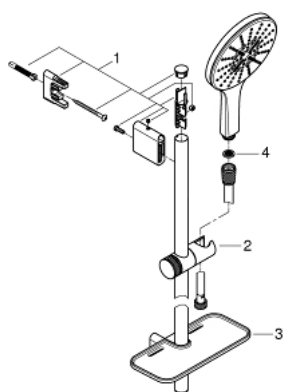

26 598 000 DUSJGARNITYR 3 SPRAYS

PRODUKTBESKRIVELSE

- består av:
- hand shower Vitalio SmartActive 150 (26 597)
- dusjstang 600 mm
- med veggholdere
- VitalioFlex Silver shower hose 1750 mm (27 506)
- **GROHE EasyReach** brett
- **GROHE EcoJoy** 9,5 l/min gjennomstrømningsbegrenser
- **GROHE DreamSpray** perfekt strålemønster
- **GROHE StarLight** krom overflate
-
- **GROHE QuickFix Plus** adjustable distance between brackets for adaption to existing drilling holes
- GROHE TileFix justerbar dybde på øvre og nedre brakett
- **SpeedClean** antikalksystem
- **Indre WaterGuide** for lengre levetid
- Twistfree forhindrer at dusjslangen vrir seg
- velegnet til gjennomstrømsvarmer
- min. trykk 1.0 bar

26 598 000 DUSJGARNITYR 3 SPRAYS

RESERVEDELER

- 1: RSH SmartActive holder for dusjstang (Order-nr. 48425000)
- 2: RSH SmartActive glideelement (Order-nr. 48424000)
- 3: RSH SmartActive såpeskål (Order-nr. 48426000)
- 4: sil 2 stk (Order-nr. 0700200M)