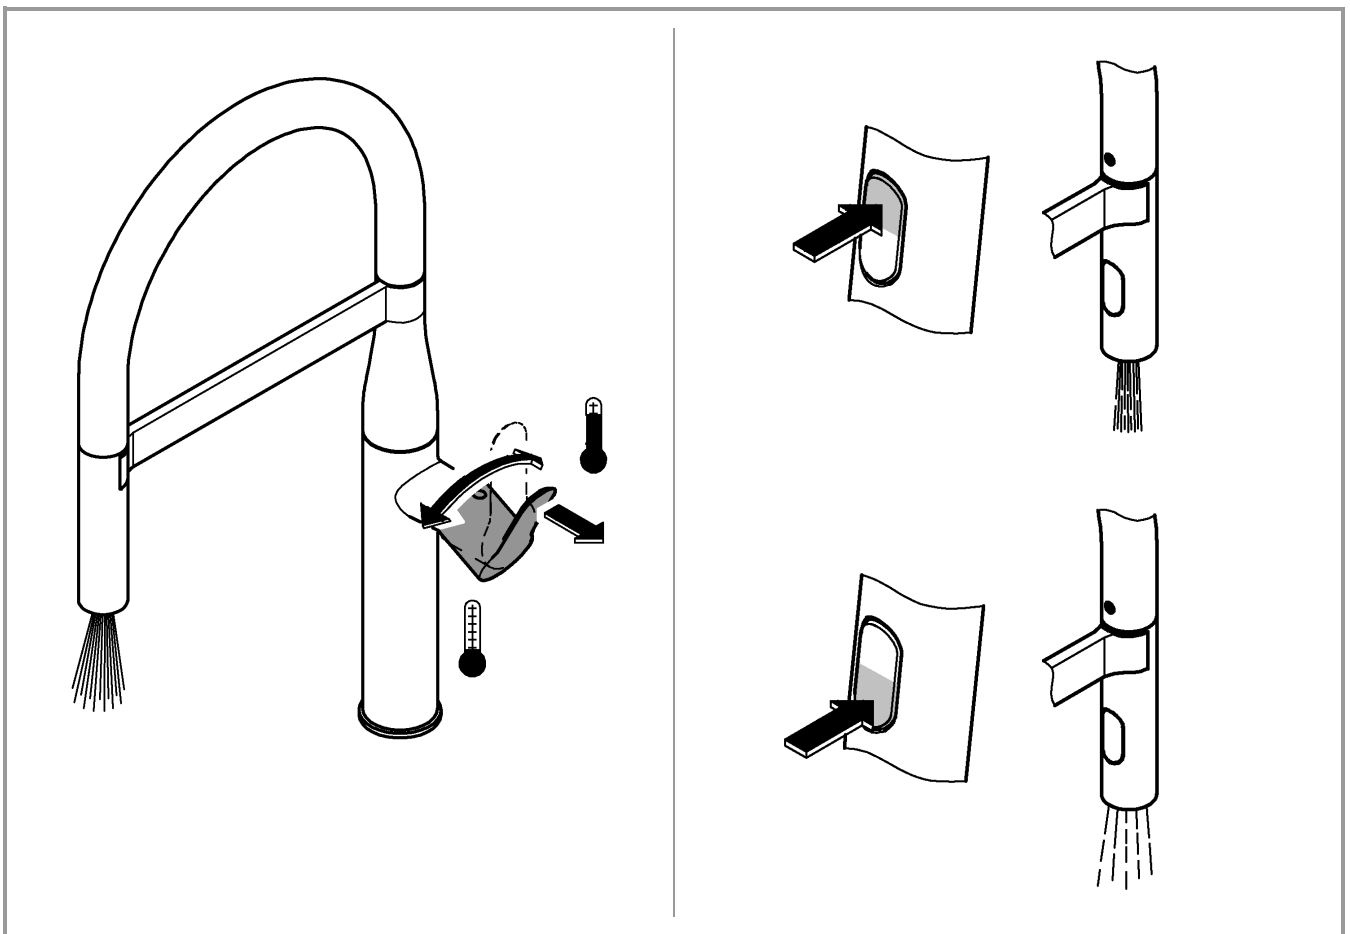

60°

1

2

3

Pure Freude
an Wasser

GROHE

D

+49 571 39 89 333
service.de@grohe.com