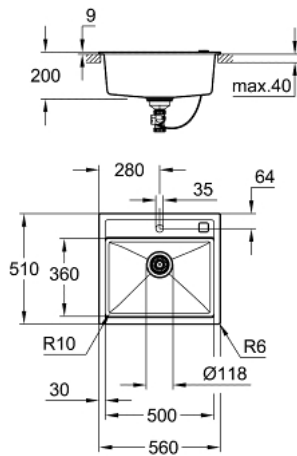

31 651 AP0 KOMPOSITTVASK

PRODUKTBESKRIVELSE

- modell: K700 60-C 56/51 1.0
- installasjonstype: tradisjonell innebygd
- materiale: kvarts kompositt
- **GROHE Whisper**
- min. skapstørrelse: 600 mm
- dimensjoner: 560 x 510 mm
- 1 kum: 500 x 360 x 200 mm
- **GROHE FastFixation** installasjonssystem
- utskjæring: 545 x 495 mm
- avløp: oppløftsventil
- inkluderer tilbehør: oppløftsventil, avløpsgarnityr, stålsil, monteringssett
- antall fester inkludert (topplimt): 8
- ytre radius: R6, indre kum radius: R10

31 651 AP0 KOMPOSITTVASK

RESERVEDELER

1: plugg (Order-nr. 42588SD0)

2: deksselement (Order-nr. 42590SD0)

3: dreiehåndgrep (Order-nr. 42586SD0)