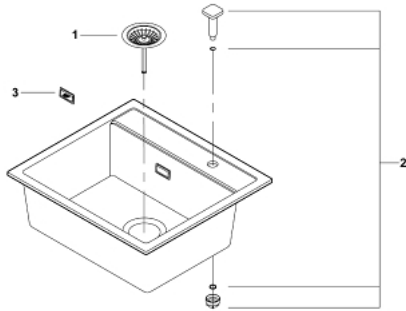

31 651 AP0 KOMPOSITTVASK

PRODUKTBESKRIVELSE

- modell: K700 60-C 56/51 1.0
- installasjonstype: tradisjonell innebygd
- materiale: kvarts kompositt
- **GROHE Whisper**
- min. skapstørrelse: 600 mm
- dimensjoner: 560 x 510 mm
- 1 kum: 500 x 360 x 200 mm
- **GROHE FastFixation** installasjonssystem
- utskjæring: 545 x 495 mm
- avløp: oppløftsventil
- inkluderer tilbehør: oppløftsventil, avløpsgarnityr, stålsil, monteringssett
- antall fester inkludert (topplimt): 8
- ytre radius: R6, indre kum radius: R10

31 651 AP0 KOMPOSITTVASK

RESERVEDELER

1: plugg (Order-nr. 42588SD0)

2: deksselement (Order-nr. 42590SD0)

3: dreiehåndgrep (Order-nr. 42586SD0)