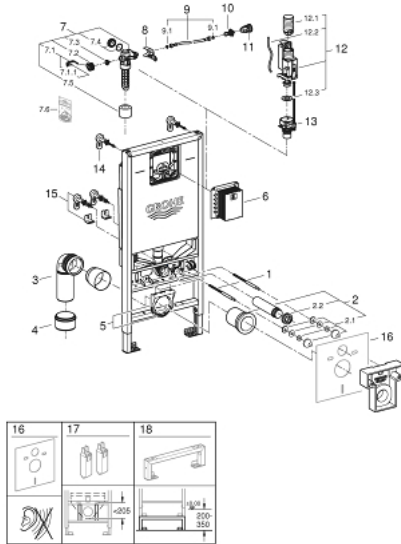

39 600 000 ELEMENT TIL WC, 1,13 M INSTALLASJONSHØYDE MED INTEGRERT STIKKONTAKT OG DUSJTOALETTFORBINDELSE

RESERVEDELER

1. 1: gjenget bolt 2 stk (Order-nr. 4276400M)
2. 2: Dal Forlængersæt 90 Mm (Order-nr. 37311K00)
3. 3: Afløbsbøjning 90 grader t/Rapid SL (Order-nr. 42327000)
4. 4: Reduktion 90/110 T. SI (Order-nr. 42242000)
5. 5: holder (Order-nr. 42243000)
6. 6: Rapid SL servicesjakt (Order-nr. 40911000)
7. 7: påfyllingsventil (Order-nr. 42583000)
8. 8: brakett (Order-nr. 42246000)
9. 9: tilkoblingsslange (Order-nr. 42233000)
10. 10: null (Order-nr. 42396000)
11. 11: null (Order-nr. 38338000)
12. 12: avløpsventil (Order-nr. 42320000)
13. 13: ventilsete (Order-nr. 42593000)
14. 14: veggfeste til Rapid SL 2 stk (Order-nr. 3855800M)
15. 15: Monteringssett for Rapid SL Ramme (Order-nr. 38733000)
16. 16: støybeskyttelse, sett (Order-nr. 37131000)*
17. 17: Rapid SLX Accessory for Short WCs (Order-nr. 39607000)*
18. 18: Rapid SLX forlængelse (Order-nr. 38629001)*

* Optional accessories