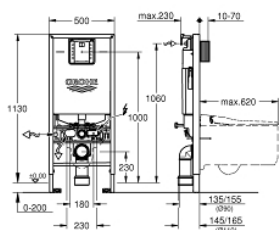

39 600 000 ELEMENT TIL WC, 1,13 M INSTALLASJONSHØYDE MED INTEGRERT STIKKONTAKT OG DUSJTOALETTFORBINDELSE

PRODUKTBESKRIVELSE

- med sisterne GD 2, 6 - 9 l
- med integrert strømtøpsel
- klar for dusjtoalletter (vann)
- inspeksjonsluke for små trykkplater
- til forveggs- eller elementmontasje
- stålramme, pulverlakert, selvbærende
- til tørrbekledning, komplett frontmontert
- fastmonterte objekttilkoblinger
- med hurtig innstilling og sikring
- festemateriale
- TÜV-testet
- 2 WC-bolter
- keramisk feste
- boltavstand 180/230 mm
- avløpsbend DN 90 mm
- justerbar
- redusering Ø 90/110 mm
- til- og avløpsgarnityr
-
- spylecisterne GD 2, 3 - 6 l, som inneholder følgende funksjoner:
- justerbar ex fabrikk 6 l og 3 l
- pneumatisk avløpsventil med 3 funksjoner:
 - hel- og halv spyling, start & stopp eller
 - hel spyling
- vannforsyning fra høyre, bak eller øverst
- armaturgruppe I, under 20 dB
- total kondensvannisolert
- vanninnngang med 25 mm rørgjennomføring
- bruk av verktøy er ikke nødvendig ved montering av inspeksjonsluken
- for vertikal montering
-
- inkludert veggbeslag 38 558 00M for montering på veggen
- ...