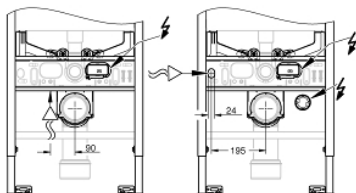

39 600 000 ELEMENT TIL WC, 1,13 M INSTALLASJONSHØYDE MED INTEGRERT STIKKONTAKT OG DUSJTOALETTFORBINDELSE

PRODUKTBESKRIVELSE

- med sisterne GD 2, 6 - 9 l
- med integrert strømtøpsel
- klar for dusjtoalletter (vann)
- inspeksjonsluke for små trykkplater
- til forveggs- eller elementmontasje
- stålramme, pulverlakert, selvbærende
- til tørrbekledning, komplett frontmontert
- fastmonterte objekttilkoblinger
- med hurtig innstilling og sikring
- festemateriale
- TÜV-testet
- 2 WC-bolter
- keramisk feste
- boltavstand 180/230 mm
- avløpsbend DN 90 mm
- justerbar
- redusering Ø 90/110 mm
- til- og avløpsgarnityr
-
- spylecisterne GD 2, 3 - 6 l, som inneholder følgende funksjoner:
- justerbar ex fabrikk 6 l og 3 l
- pneumatisk avløpsventil med 3 funksjoner:
 - hel- og halv spyling, start & stopp eller
 - hel spyling
- vannforsyning fra høyre, bak eller øverst
- armaturgruppe I, under 20 dB
- total kondensvannisolert
- vanninnngang med 25 mm rørgjennomføring
- bruk av verktøy er ikke nødvendig ved montering av inspeksjonsluken
- for vertikal montering
-
- inkludert veggbeslag 38 558 00M for montering på veggen
- ...