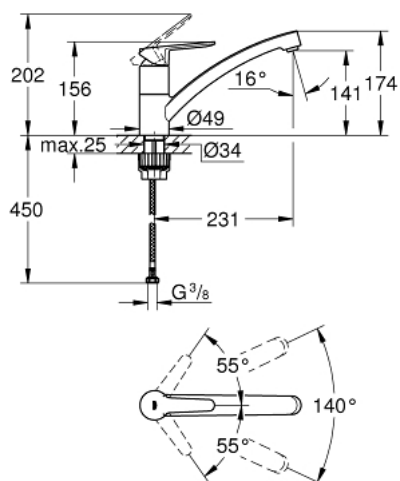

Pure Freude
an Wasser

31 685 000 Ettgrepskjøkkenbatteri

https://www.grohe.no/no_no/ettgrepskj-kkenbatteri-31685000.html

- lav tut
- etthullsmontasje
- **GROHE StarLight** krom overflate
- GROHE Longlife 35 mm keramisk patron
- **GROHE Zero** innvendig isolerte vannveier - bly- og nikkelfri
- svingbar rørtut
- svingradius 140°
- Perlator med verktøysfri utskiftning
- fleksible tilkoblingslanger
- **GROHE QuickFix Plus** kjempe rask og enkel installasjon - trenger ingen verktøy
- min. trykk 1.0 bar