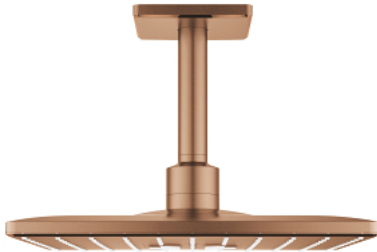

26 481 DL0 TAKDUSJ 142 MM, 2 SPRAYALTERNATIVER

PRODUKTBESKRIVELSE

- består av:
- hodedusj Rainshower SmartActive 310 Cube
- 2 stråletyper
- GROHE PureRain, ActiveRain
- 142 mm takdusjarm
- **GROHE DreamSpray** perfekt strålemønster
- **GROHE StarLight**-overflate
- **SpeedClean** antikalksystem
- **Indre WaterGuide** for lengre levetid
- Krever inbyggsdel 26 483 000 eller 26 484 000 - bestilles separat

26 481 DL0 TAKDUSJ 142 MM, 2 SPRAYALTERNATIVER