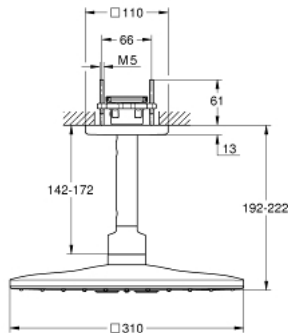

26 481 DL0 TAKDUSJ 142 MM, 2 SPRAYALTERNATIVER

PRODUKTBESKRIVELSE

- består av:
- hodedusj Rainshower SmartActive 310 Cube
- 2 stråletyper
- GROHE PureRain, ActiveRain
- 142 mm takdusjarm
- **GROHE DreamSpray** perfekt strålemønster
- **GROHE StarLight**-overflate
- **SpeedClean** antikalksystem
- **Indre WaterGuide** for lengre levetid
- Krever inbyggsdel 26 483 000 eller 26 484 000 - bestilles separat

26 481 DL0 TAKDUSJ 142 MM, 2 SPRAYALTERNATIVER