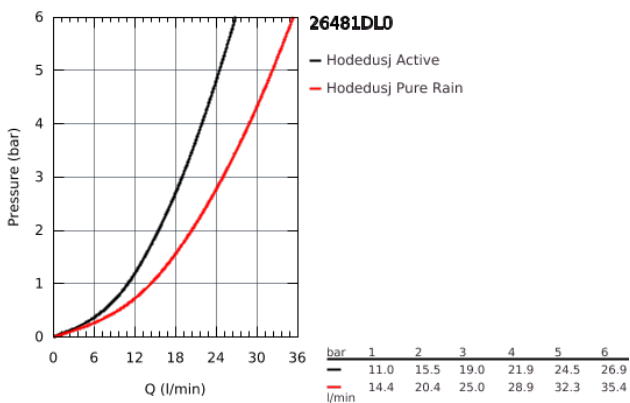

26 481 DL0 TAKDUSJ 142 MM, 2 SPRAYALTERNATIVER

PRODUKTBESKRIVELSE

- består av:
- hodedusj Rainshower SmartActive 310 Cube
- 2 stråletyper
- GROHE PureRain, ActiveRain
- 142 mm takdusjarm
- **GROHE DreamSpray** perfekt strålemønster
- **GROHE StarLight**-overflate
- **SpeedClean** antikalksystem
- **Indre WaterGuide** for lengre levetid
- Krever inbyggsdel 26 483 000 eller 26 484 000 - bestilles separat

26 481 DL0 TAKDUSJ 142 MM, 2 SPRAYALTERNATIVER