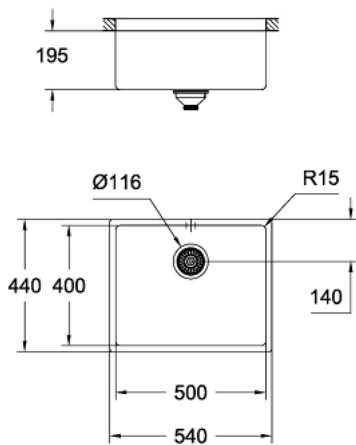

31 574 GN0 VASK I RUSTFRITT STÅL

PRODUKTBESKRIVELSE

- modell: K700U 60-S 54.4/44.4 1.0
- monteringsstype: undermontering, toppmontering eller innfelt montering
- materiale: rustfritt stål AISI 304 (V2A)
- **GROHE StarLight**-overflate
- overflate: satin-overflate
- **GROHE Whisper**
- min. skapstørrelse: 600 mm
- dimensjoner: 540 x 440 mm
- 1 kum: 500 x 400 x 195 mm
- **GROHE FastFixation** installasjonssystem
- utskjæring: 500 x 400 mm
- avløp: Ø 3.5"/90 mm stålsil
- inkluderer tilbehør: avløpsgarnityr, stålsil, monteringssett
- antall fester inkludert (planlimt): 6
- antall fester inkludert (underlimt): 6