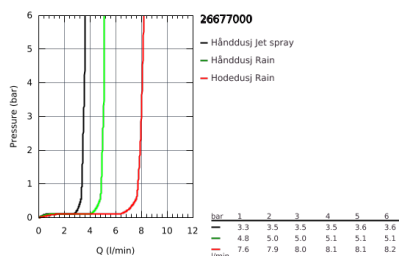

26 677 000 DUSJSYSTEM MED TERMOSTAT FOR VEGGMONTERING

PRODUKTBESKRIVELSE

- består av:
- vannrett svingbar **390 mm dusjarm**
- termostat med Aquadimmer-funksjon
- muliggjør skift mellom:
- hodedusj Vitalio Start 250 (26 676)
- strålemønster:
- Rain
- Hodedusj med hvitt deksel
- med kuleledd
- rotasjonsvinkel $\pm 10^\circ$
- **GROHE EcoJoy** 9,5 l/min gjennomstrømningsbegrenser
- hånddusj Vitalio Start 100 (27 946)
- 2 stråletyper
- Rain, Jet
- **GROHE EcoJoy** 5,7 l/min gjennomstrømningsbegrenser
- justerbar i høyde m/glideelement
- dusjslange VitalioFlex Comfort 1750 mm 1/2" x 1/2" (28 745)
- **GROHE EcoJoy**-teknologi for mindre vannforbruk
- **GROHE TurboStat** kompakt patron med voks termoelement
- GROHE SafeStop ved 38°C
- GROHE SafeStop Plus valgfri temperaturlbegrensning på 43°C inkludert
- **GROHE DreamSpray** perfekt strålemønster
- **GROHE StarLight** krom overflate
- **SpeedClean** antikalksystem
- **Indre WaterGuide** for lengre levetid
- **ShockProof** silikonring som forhindrer ødelagte dusjhoder
- Twistfree forhindrer at dusjslangen vrir seg
- **egnet til gjennomstrømsvarmer**
- **fra 18 kW/h**
- minimumsmengde 7 l/min.
- min. trykk 1.0 bar
- ...