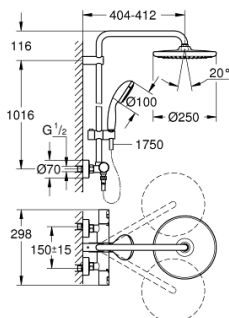

26 677 000 DUSJSYSTEM MED TERMOSTAT FOR VEGGMONTERING

PRODUKTBESKRIVELSE

- består av:
- vannrett svingbar **390 mm dusjarm**
- termostat med Aquadimmer-funksjon
- muliggjør skift mellom:
- hodedusj Vitalio Start 250 (26 676)
- strålemønster:
- Rain
- Hodedusj med hvitt deksel
- med kuleledd
- rotasjonsvinkel $\pm 10^\circ$
- **GROHE EcoJoy** 9,5 l/min gjennomstrømningsbegrenser
- hånddusj Vitalio Start 100 (27 946)
- 2 stråletyper
- Rain, Jet
- **GROHE EcoJoy** 5,7 l/min gjennomstrømningsbegrenser
- justerbar i høyde m/glideelement
- dusjslange VitalioFlex Comfort 1750 mm 1/2" x 1/2" (28 745)
- **GROHE EcoJoy**-teknologi for mindre vannforbruk
- **GROHE TurboStat** kompakt patron med voks termoelement
- GROHE SafeStop ved 38°C
- GROHE SafeStop Plus valgfri temperaturlbegrensning på 43°C inkludert
- **GROHE DreamSpray** perfekt strålemønster
- **GROHE StarLight** krom overflate
- **SpeedClean** antikalksystem
- **Indre WaterGuide** for lengre levetid
- **ShockProof** silikonring som forhindrer ødelagte dusjhoder
- Twistfree forhindrer at dusjslangen vrir seg
- **egnet til gjennomstrømsvarmer**
- **fra 18 kW/h**
- minimumsmengde 7 l/min.
- min. trykk 1.0 bar
- ...