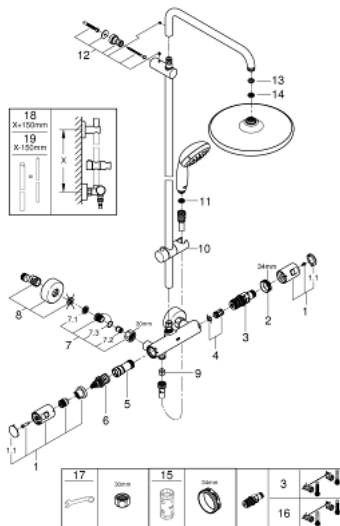

26 677 000 DUSJSYSTEM MED TERMOSTAT FOR VEGGMONTERING

RESERVEDELER

- 1: grep (Order-nr. 47728000)
 - 1.1: dekselkappe 2 stk (Order-nr. 6458500M)
 - 2: festering (Order-nr. 47743000)
 - 3: Thermostat-Kompaktkartusche 1/2" (Order-nr. 47439000)
 - 4: lydtemper (Order-nr. 47398000)
 - 5: vannføring (Order-nr. 47751000)
 - 6: aquadimmer (Order-nr. 12433000)
 - 7: tilbakeslagsventil (Order-nr. 47189000)
 - 7.1: sil 2 stk (Order-nr. 0726400M)
 - 7.2: tilbakeslagsventil (Order-nr. 08565000)
 - 7.3: o-ring Multipack 10 stk (Order-nr. 0305500M)
 - 8: s-tilkobling (Order-nr. 12662000)
 - 9: tilbakeslagsventil (Order-nr. 08565000)
 - 10: glideelement (Order-nr. 12140000)
 - 11: sil 2 stk (Order-nr. 0700200M)
 - 12: holder for dusjstang (Order-nr. 48423000)
 - 13: tetning Multipack 10 stk (Order-nr. 0138900M)
 - 14: sil + gjengestift (Order-nr. 48007000)
 - 15: pipenøkkel (Order-nr. 19332000)*
 - 16: patron THM (Order-nr. 47175000)*
 - 17: spesialnøkkel (Order-nr. 19377000)*
 - 18: Euphoria dusch tilbehør (Order-nr. 48053000)*
 - 19: Euphoria dush tilbehør (Order-nr. 48054000)*
- * Optional accessories