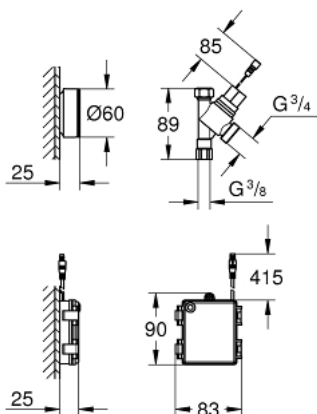

## 40 402 000 GROHE SWITCH BATTERIDRETVET AVSTENGNINGSVENTIL FOR OPPVASKMASKINER

### PRODUKTBESKRIVELSE

- består av:
- batteridrevet trådløs fjernkontroll
- elektronisk ventil
- batteridrevet kontrollboks
- beskyttelse: IP 45
- strømningshastighet 10 l / min ved 1,0 bar
- max. vanninnløpstemperatur 40 ° C
- kabellengde på ventil til regulator: 40 cm
- Levetid batteri: 2-4 år
- batterier og fikseringsmateriale inkludert

### RESERVEDELER

1: Filter (Order-nr. 4241300M)

2: Connection wire (Order-nr. 47727000)\*

\* Optional accessories