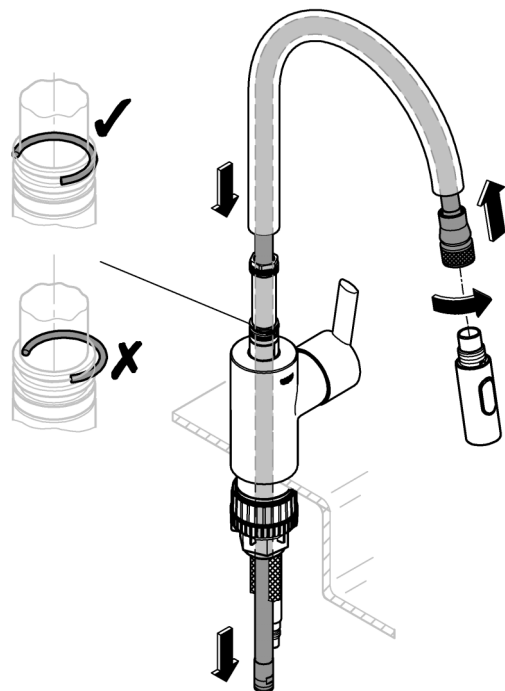

DIN  
1988

DIN EN  
806

max.  
70° thumbs up max.  
60° thumbs down

32mm

\*19 332

1

2

3