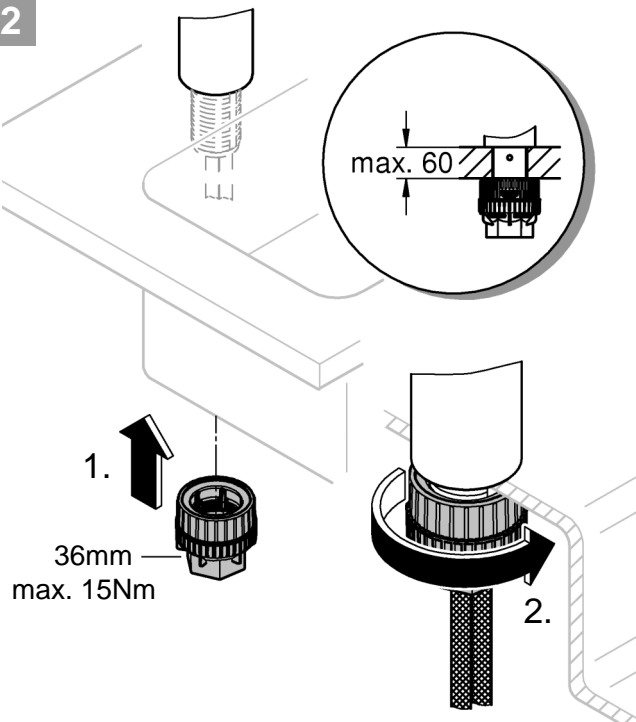

DIN  
1988

DIN EN  
806

max.  
70° thumbs up max.  
60° thumbs down

32mm

\*19 332

1

2

3