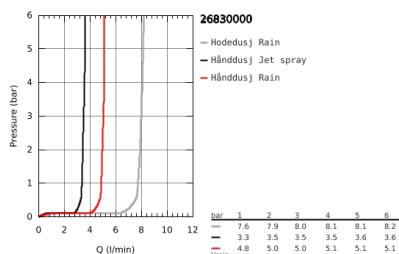

26 830 000 VITALIO START SYSTEM 250 DUSJSYSTEM MED TERMOSTAT FOR VEGGMONTERING

PRODUKTBESKRIVELSE (1/2)

- Colour: chrome
- består av:
- vannrett svingbar 390 mm dusjarm
- termostat med Aquadimmer-funksjon
- muliggjør skift mellom:
- hodedusj Vitalio Start 250 (26 676)
- strålemønstre:
- Rain
- Hodedusj med hvitt deksel
- med kuleledd
- rotasjonsvinkel $\pm 10^\circ$
- GROHE Water Saving 9,5 l/min gjennomstrømningsbegrensere
- hånddusj Vitalio Start 100 (27 946)
- 2 stråletyper
- Rain, Jet
- GROHE Water Saving 5,7 l/min gjennomstrømningsbegrensere
- justerbar i høyde m/glideelement
- dusjslange VitalioFlex Comfort 1750 mm 1/2" x 1/2" (28 745)
- GROHE Water Saving-teknologi for mindre vannforbruk
- GROHE TurboStat kompakt patron med voks termoelement
- GROHE SafeStop ved 38°C
- GROHE SafeStop Plus valgfri temperaturlbegrensning på 43°C inkludert
- GROHE DreamSpray perfekt strålemønster
- GROHE Long-Life overflate
- SpeedClean antikalksystem
- Indre WaterGuide for lengre levetid
- ShockProof silikonring som forhindrer ødelagte dusjhoder
- TwistStop forhindrer at dusjslangen vrir seg
- DR-messinglegering