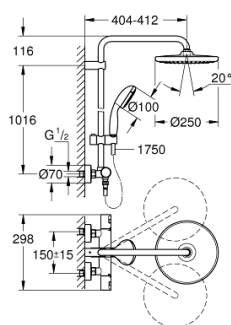

26 830 000 VITALIO START SYSTEM 250 DUSJSYSTEM MED TERMOSTAT FOR VEGGMONTERING

PRODUKTBESKRIVELSE (1/2)

- Colour: chrome
- består av:
- vannrett svingbar 390 mm dusjarm
- termostat med Aquadimmer-funksjon
- muliggjør skift mellom:
- hodedusj Vitalio Start 250 (26 676)
- strålemønstre:
- Rain
- Hodedusj med hvitt deksel
- med kuleledd
- rotasjonsvinkel $\pm 10^\circ$
- GROHE Water Saving 9,5 l/min gjennomstrømningsbegrensere
- hånddusj Vitalio Start 100 (27 946)
- 2 stråletyper
- Rain, Jet
- GROHE Water Saving 5,7 l/min gjennomstrømningsbegrensere
- justerbar i høyde m/glideelement
- dusjslange VitalioFlex Comfort 1750 mm 1/2" x 1/2" (28 745)
- GROHE Water Saving-teknologi for mindre vannforbruk
- GROHE TurboStat kompakt patron med voks termoelement
- GROHE SafeStop ved 38°C
- GROHE SafeStop Plus valgfri temperaturlbegrensning på 43°C inkludert
- GROHE DreamSpray perfekt strålemønster
- GROHE Long-Life overflate
- SpeedClean antikalksystem
- Indre WaterGuide for lengre levetid
- ShockProof silikonring som forhindrer ødelagte dusjhoder
- TwistStop forhindrer at dusjslangen vrir seg
- DR-messinglegering