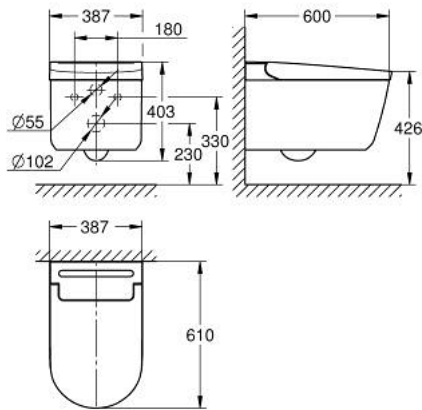

36 508 SH0 GROHE SENSA PRO KOMPLETT DUSJTOALETT SYSTEM FOR SKJULT SPYLESISTERNE, VEGGHENGT

PRODUKTBESKRIVELSE (1/2)

- Colour: alpinhvit
- GROHE Hygiene GROHE antibakteriell overflate SIAA Kokin Japansk standard kompatibel og anti-stick belegg med Aquaceramics teknologi
- GROHE power skyll: kantløs jet-skyll WC med GROHE trippel Vortex skylleteknologi
- GROHE Skin Clean:
 - 2 justerbare sprayarmer (1 for spray bak, 1 for damespray)
 - Separat vannspray for damer
 - Oscillerende spray (automatisk fremover og bakover bevegelse av sprayen)
- justerbar sprayintensivitet
- automatisk før og etter skylling av sprøytemunnstykke med ferskvann
- integrert hurtig varmer som gir ubegrenset varmtvann
- justerbar temperatur
- Andre funksjoner
 - varm lufttørker med justerbar temperatur
 - avkalkningsfunksjon
 - PP WC seat and lid with automatic opening/close function
 - pyro electric sensor for user detection
 - strømbryter
 - innside nattlys
 - skjult vannforsyning og strømforsyning tilkoblinger
 - fjernkontroll
 - inkluderer:
 - lydbeskyttelse, montert på baser og vaskere
 - manuel fjernkontroll med veggmontert holder
 - forbindelse for vannforsyning til innbygningssystemer
 - dysebeskyttelse
 - kabel med systemplugg påmontert
- trykk 0.05 - 1 MPa (0.5 - 10 bar)
- Nominell spenning 220-240 V AC
- hovedfrekvens 50-60 Hz
- Beskyttelsesklasse IPX4

Pure Freude
an Wasser

36 508 SH0 GROHE SENSIA PRO KOMPLETT DUSJTOALETT SYSTEM FOR SKJULT SPYLESISTERNE, VEGGHENGT

PRODUKTBESKRIVELSE (2/2)

- går sammen med EN 1717
- CE-nummer