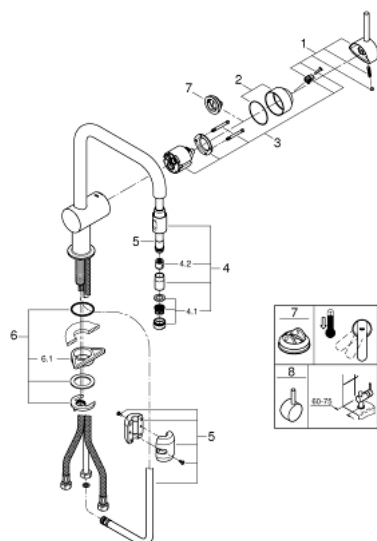

32 067 000 MINTA ETTGREPSKJØKKENBATTERI

PRODUKTBESKRIVELSE

- U-tut
- etthullsmontasje
- **GROHE StarLight** overflate
- GROHE SilkMove 46 mm keramisk patron
- uttrekkbar perlator
- variable justerbar volumbegrenser
- svingbar rørtut
- svingradius 360°
- integrert tilbakeslagsventil
- med tilbakeslagsventil
- fleksible tilkoblingsslanger
- rask installasjon
- min. trykk 1.0 bar

32 067 000 MINTA ETTGREPSKJØKKENBATTERI

RESERVEDELER

- 1: Håndgrep (Order-nr. 46015000)
 - 2: Kappe (Order-nr. 46025000)
 - 3: Patron (Order-nr. 46048000)
 - 4: Uttreksdusj (Order-nr. 46925000)
 - 4.1: Perlator (Order-nr. 13952000)
 - 4.2: Tilbakeslagsventil (Order-nr. 08565000)
 - 5: Dusjslange (Order-nr. 48293000)
 - 6: Tilskruing (Order-nr. 46345000)
 - 7: Stabiliseringsplate (Order-nr. 05334000)
 - 8: Temperaturbegrenser (Order-nr. 46375000)*
 - 9: Håndgrep (Order-nr. 40684000)*
- * Optional accessories