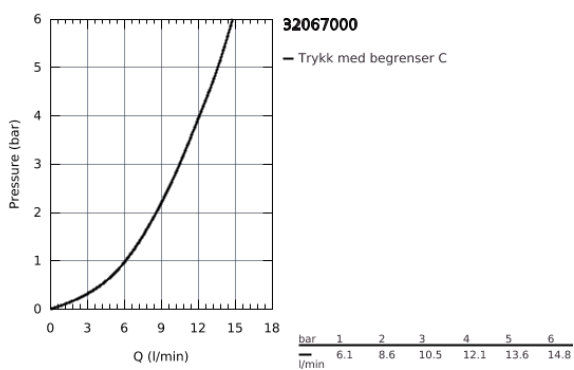

32 067 000 MINTA ETTGREPSKJØKKENBATTERI

PRODUKTBESKRIVELSE

- U-tut
- etthullsmontasje
- **GROHE StarLight** overflate
- GROHE SilkMove 46 mm keramisk patron
- uttrekkbar perlator
- variable justerbar volumbegrenser
- svingbar rørtut
- svingradius 360°
- integrert tilbakeslagsventil
- med tilbakeslagsventil
- fleksible tilkoblingsslanger
- rask installasjon
- min. trykk 1.0 bar