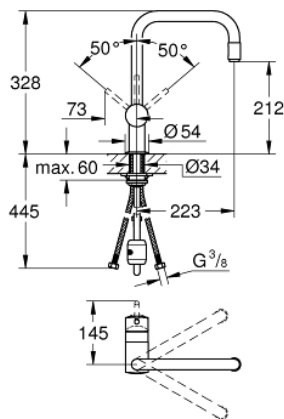

32 067 000 MINTA ETTGREPSKJØKKENBATTERI

PRODUKTBESKRIVELSE

- U-tut
- etthullsmontasje
- **GROHE StarLight** overflate
- GROHE SilkMove 46 mm keramisk patron
- uttrekkbar perlator
- variable justerbar volumbegrenser
- svingbar rørtut
- svingradius 360°
- integrert tilbakeslagsventil
- med tilbakeslagsventil
- fleksible tilkoblingsslanger
- rask installasjon
- min. trykk 1.0 bar

32 067 000 MINTA ETTGREPSKJØKKENBATTERI

RESERVEDELER

- 1: Håndgrep (Order-nr. 46015000)
 - 2: Kappe (Order-nr. 46025000)
 - 3: Patron (Order-nr. 46048000)
 - 4: Uttreksdusj (Order-nr. 46925000)
 - 4.1: Perlator (Order-nr. 13952000)
 - 4.2: Tilbakeslagsventil (Order-nr. 08565000)
 - 5: Dusjslange (Order-nr. 48293000)
 - 6: Tilskruing (Order-nr. 46345000)
 - 7: Stabiliseringsplate (Order-nr. 05334000)
 - 8: Temperaturbegrenser (Order-nr. 46375000)*
 - 9: Håndgrep (Order-nr. 40684000)*
- * Optional accessories