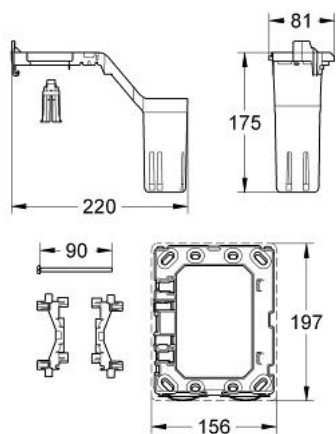

### PRODUKTBESKRIVELSE

- til GROHE sistene GD 2 med pneumatisk utløpsventil og vanlig inspeksjonsluke
- ikke egnet til Skate Cosmopolitan med tre-, glass & metalloverflate
- monteringsramme med åpningsfunksjon
- med boks for support av aromatiske tabletter
- kun for tabletter fri for klorin
- for alle GROHE trykkplater 156 x 197 mm

38 796 000 **GROHE FRESH OTHERS OMSTILLINGSSETT**

**RESERVEDELER**

1: Festeramme (Order-nr. 42358000)

1.1: Skrue (Order-nr. 6636200M)