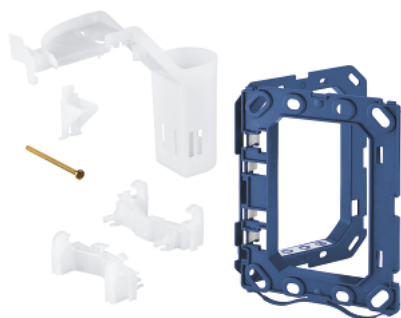

## 38 796 000 GROHE FRESH OTHERS OMSTILLINGSSETT

### PRODUKTBESKRIVELSE

- til GROHE sistene GD 2 med pneumatisk utløpsventil og vanlig inspeksjonsluke
- ikke egnet til Skate Cosmopolitan med tre-, glass & metalloverflate
- monteringsramme med åpningsfunksjon
- med boks for support av aromatiske tabletter
- kun for tabletter fri for klorin
- for alle GROHE trykkplater 156 x 197 mm

38 796 000 **GROHE FRESH OTHERS OMSTILLINGSSETT**

**RESERVEDELER**

1: Festeramme (Order-nr. 42358000)

1.1: Skrue (Order-nr. 6636200M)