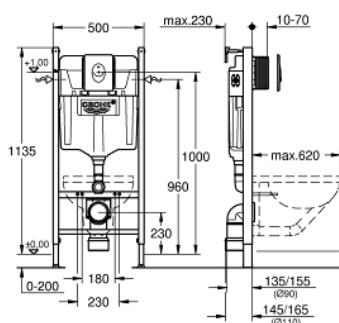

38 719 001 RAPID SL RAPID SL 3-I-1-SETT TIL TOAlett, 1,13 M INSTALLASJONSHØYDE

PRODUKTBESKRIVELSE

- består av:
- Rapid SL til vegghengt WC (38 840 000)
- Skate Air betjeningsplate, alpinhvit, vertikal installasjon (38 505 SH0)
- Rapid SL Veggvinkel (38 558 00M)

38 719 001 RAPID SL RAPID SL 3-I-1-SETT TIL TOALETT, 1,13 M INSTALLASJONSHØYDE

RESERVEDELER

- 1: Bolter (Order-nr. 4276400M)
- 2: WC til- og avløpsgarnityr (Order-nr. 37311K00)
 - 2.1: Pyntekopper, plaststyringer, muttere og skiver (Order-nr. 43511SH0)
 - 2.2: Forbinder (Order-nr. 37119000)
- 3: PP utløpsrør DN 90 (Order-nr. 42327000)
- 4: Overgang 90/110 (Order-nr. 42242000)
- 5: Feste f/avløp (Order-nr. 42243000)
- 6: Inspeksjonsluke (Order-nr. 66791000)
- 7: Innløpsventil (Order-nr. 37095000)
 - 7.1: Håndgrep (Order-nr. 43734000)
 - 7.1.1: Tetning (Order-nr. 4377000M)
 - 7.2: Ventilhode (Order-nr. 43536000)
 - 7.3: Membran (Order-nr. 4375800M)
 - 7.4: Lokk for innløpsventil (Order-nr. 43735000)
 - 7.5: Valve float, 5 pcs. (Order-nr. 4379100M)
 - 7.6: Tetningssett (Order-nr. 43722000)*
- 8: Oppheng (Order-nr. 42246000)
- 9: Tilkoblingsslange (Order-nr. 42397000)
 - 9.1: O-ring (Order-nr. 0319100M)
- 10: Stoppekran (Order-nr. 42396000)
- 11: Koblingsboks (Order-nr. 38338000)
- 12: Dual flush avløpsventil AV1 (Order-nr. 42320000)
 - 12.1: Extension for overflow pipe (Order-nr. 42313000)
 - 12.2: Pneumatic hose (Order-nr. 42319000)
 - 12.3: Tetning (Order-nr. 42310000)
- 13: Ventilsete for GD2 (Order-nr. 42315000)
- 14: Betjeningsplate (Order-nr. 38505SH0)
 - 14.1: Skrue (Order-nr. 6636200M)
 - 14.2: Festeramme (Order-nr. 43207000)
 - 14.3: Monteringssett (Order-nr. 4308500M)*
 - 14.4: Monteringssett (Order-nr. 4215800M)*
- 15: Veggvinkel (Order-nr. 3855800M)
- 16: Omstillingssett (Order-nr. 38796000)*
- 17: Lydisolerende sett (Order-nr. 37131000)*
- 18: 4,5-1,8 l adapter for AV1-ventil. (Order-nr. 42333000)*