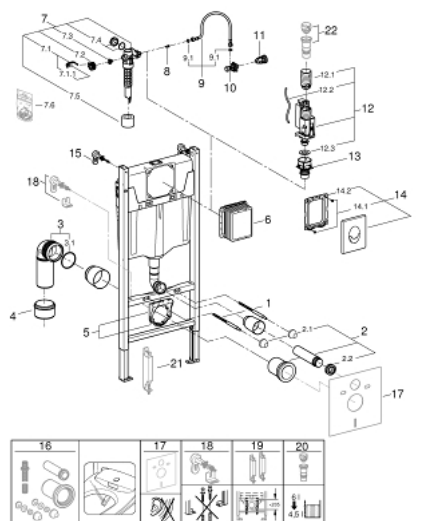

38 719 001 RAPID SL RAPID SL 3-I-1-SETT TIL TOAlett, 1,13 M INSTALLASJONSHØYDE

PRODUKTBESKRIVELSE

- består av:
- Rapid SL til vegghengt WC (38 840 000)
- Skate Air betjeningsplate, alpinhvit, vertikal installasjon (38 505 SH0)
- Rapid SL Veggvinkel (38 558 00M)

38 719 001 RAPID SL RAPID SL 3-I-1-SETT TIL TOALETT, 1,13 M INSTALLASJONSHØYDE

RESERVEDELER

- 1: Bolter (Order-nr. 4276400M)
- 2: WC til- og avløpsgarnityr (Order-nr. 37311K00)
 - 2.1: Pyntekopper, plaststyringer, muttere og skiver (Order-nr. 43511SH0)
 - 2.2: Forbinder (Order-nr. 37119000)
- 3: PP utløpsrør DN 90 (Order-nr. 42327000)
- 4: Overgang 90/110 (Order-nr. 42242000)
- 5: Feste f/avløp (Order-nr. 42243000)
- 6: Inspeksjonsluke (Order-nr. 66791000)
- 7: Innløpsventil (Order-nr. 37095000)
 - 7.1: Håndgrep (Order-nr. 43734000)
 - 7.1.1: Tetning (Order-nr. 4377000M)
 - 7.2: Ventilhode (Order-nr. 43536000)
 - 7.3: Membran (Order-nr. 4375800M)
 - 7.4: Lokk for innløpsventil (Order-nr. 43735000)
 - 7.5: Valve float, 5 pcs. (Order-nr. 4379100M)
 - 7.6: Tetningssett (Order-nr. 43722000)*
- 8: Oppheng (Order-nr. 42246000)
- 9: Tilkoblingsslange (Order-nr. 42397000)
 - 9.1: O-ring (Order-nr. 0319100M)
- 10: Stoppekran (Order-nr. 42396000)
- 11: Koblingsboks (Order-nr. 38338000)
- 12: Dual flush avløpsventil AV1 (Order-nr. 42320000)
 - 12.1: Extension for overflow pipe (Order-nr. 42313000)
 - 12.2: Pneumatic hose (Order-nr. 42319000)
 - 12.3: Tetning (Order-nr. 42310000)
- 13: Ventilsete for GD2 (Order-nr. 42315000)
- 14: Betjeningsplate (Order-nr. 38505SH0)
 - 14.1: Skrue (Order-nr. 6636200M)
 - 14.2: Festeramme (Order-nr. 43207000)
 - 14.3: Monteringssett (Order-nr. 4308500M)*
 - 14.4: Monteringssett (Order-nr. 4215800M)*
- 15: Veggvinkel (Order-nr. 3855800M)
- 16: Omstillingssett (Order-nr. 38796000)*
- 17: Lydisolerende sett (Order-nr. 37131000)*
- 18: 4,5-1,8 l adapter for AV1-ventil. (Order-nr. 42333000)*