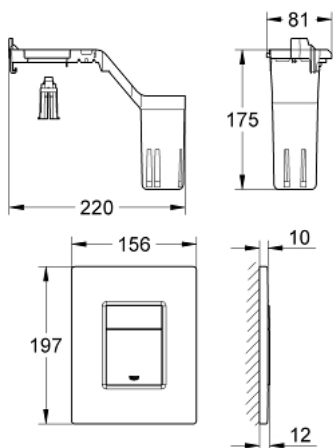

38 805 000 SKATE COSMOPOLITAN SET FRESH SKATE COSMOPOLITAN BETJENINGSPLATE

PRODUKTBESKRIVELSE

- til hel- og halvspyling og start/stopp
- med **GROHE Fresh**
- monteringsramme med åpningsfunksjon
- med boks for support av aromatiske tabletter
- kun for tabletter fri for klorin
- til pneumatisk avløpsventil AV1
- til loddrett og vannrett montering
- 156 x 197 mm
- av ABS
- **GROHE StarLight** krom overflate
- **GROHE EcoJoy**-teknologi for mindre vannforbruk
- til Rapid SL og Uniset GD2 sisterner
- for bruk til Rapid SLX kreves inspeksjonsluke 66 791 000 (selges separat)

38 805 000 SKATE COSMOPOLITAN SET FRESH SKATE COSMOPOLITAN BETJENINGSPLATE

RESERVEDELER

- 1: Festeramme (Order-nr. 42358000)
- 1.1: Skrue (Order-nr. 6636200M)
- 2: Top plate with push button (Order-nr. 42371000)
- 3: Monteringssett (Order-nr. 4308500M)*
- * Optional accessories