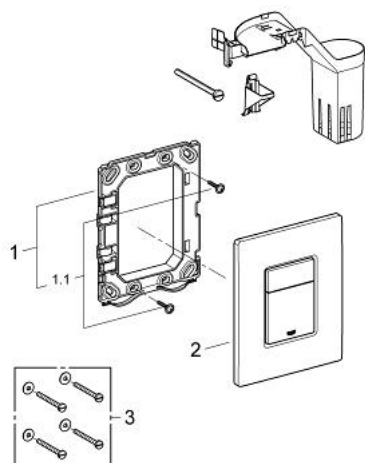

38 805 000 SKATE COSMOPOLITAN SET FRESH SKATE COSMOPOLITAN BETJENINGSPLATE

PRODUKTBESKRIVELSE

- til hel- og halvspyling og start/stopp
- med **GROHE Fresh**
- monteringsramme med åpningsfunksjon
- med boks for support av aromatiske tabletter
- kun for tabletter fri for klorin
- til pneumatisk avløpsventil AV1
- til loddrett og vannrett montering
- 156 x 197 mm
- av ABS
- **GROHE StarLight** krom overflate
- **GROHE EcoJoy**-teknologi for mindre vannforbruk
- til Rapid SL og Uniset GD2 sisterner
- for bruk til Rapid SLX kreves inspeksjonsluke 66 791 000 (selges separat)

38 805 000 SKATE COSMOPOLITAN SET FRESH SKATE COSMOPOLITAN BETJENINGSPLATE

RESERVEDELER

- 1: Festeramme (Order-nr. 42358000)
- 1.1: Skrue (Order-nr. 6636200M)
- 2: Top plate with push button (Order-nr. 42371000)
- 3: Monteringssett (Order-nr. 4308500M)*
- * Optional accessories