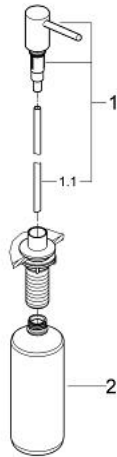

40 536 000 CONTEMPORARY SÅPEDISPENSER

PRODUKTBESKRIVELSE

- Colour: chrome
- til flytende såpe
- lagringskapasitet 500 ml
- GROHE Long-Life-overflate

40 536 000 CONTEMPORARY SÅPEDISPENSER

RESERVEDELER , november 2010 – now

1: Pump device (Spare part-nr. 48101000)

1.1: Pipe (Spare part-nr. 48168000)

2: Soap tank (Spare part-nr. 48169000)