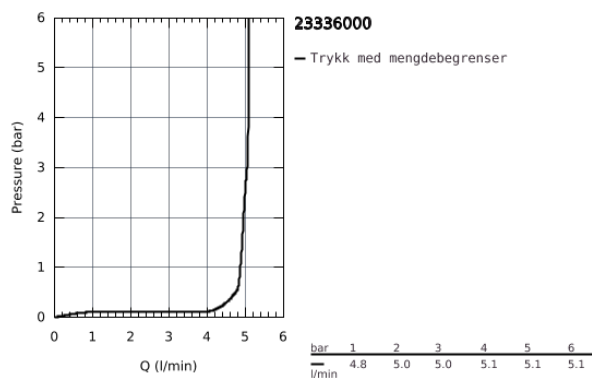

23 336 000 BAULOOPTETGREPSBATTERI TIL SERVANT, STR. S

PRODUKTBESKRIVELSE

- Colour: krom
- etthullsmontasje
- metallhendel
- GROHE Long-Life 28 mm keramisk patron
- GROHE Long-Life Shine overflate
- GROHE Water Saving perlator 5,7 l/min
- rask installasjon
- senkbart kjede
- fleksible tilkoblingslanger