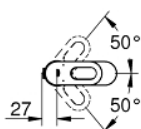

23 336 000 BAULOOPTETGREPSBATTERI TIL SERVANT, STR. S

PRODUKTBESKRIVELSE

- Colour: krom
- etthullsmontasje
- metallhendel
- GROHE Long-Life 28 mm keramisk patron
- GROHE Long-Life Shine overflate
- GROHE Water Saving perlator 5,7 l/min
- rask installasjon
- senkbart kjede
- fleksible tilkoblingslanger

23 336 000 BAULoop ETTGREPSBATTERI TIL SERVANT, STR. S

RESERVEDELER

- 1: Håndgrep (Order-nr. 46695000)
 - 2: Festering (Order-nr. 46715000)
 - 3: Patron (Order-nr. 46580000)
 - 4: Kjede m/lodd (Order-nr. 06815000)
 - 5: Perlator (Order-nr. 48159000)
 - 6: Tilskruing (Order-nr. 46249000)
 - 7: Montasjenøkkel til servant, bide og batterier (Order-nr. 19017000)*
- * Optional accessories