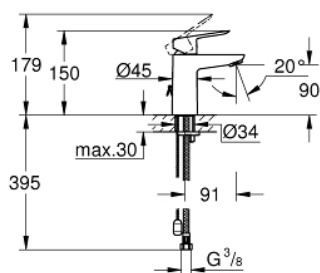

23 336 000 BAULOOPTETGREPSBATTERI TIL SERVANT, STR. S

PRODUKTBESKRIVELSE

- Colour: krom
- etthullsmontasje
- metallhendel
- GROHE Long-Life 28 mm keramisk patron
- GROHE Long-Life Shine overflate
- GROHE Water Saving perlator 5,7 l/min
- rask installasjon
- senkbart kjede
- fleksible tilkoblingslanger

23 336 000 BAULoop ETTGREPSBATTERI TIL SERVANT, STR. S

RESERVEDELER

- 1: Håndgrep (Order-nr. 46695000)
 - 2: Festering (Order-nr. 46715000)
 - 3: Patron (Order-nr. 46580000)
 - 4: Kjede m/lodd (Order-nr. 06815000)
 - 5: Perlator (Order-nr. 48159000)
 - 6: Tilskruing (Order-nr. 46249000)
 - 7: Montasjenøkkel til servant, bide og batterier (Order-nr. 19017000)*
- * Optional accessories