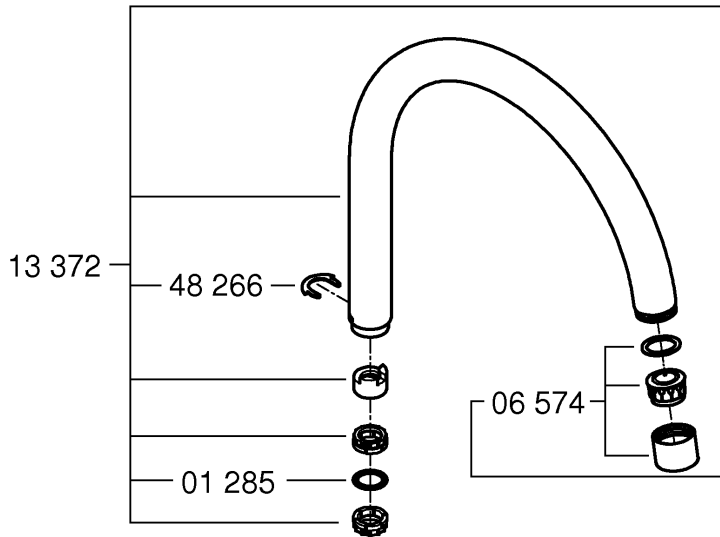

3

4

	X	Y
	46 897	46 374
	46 849	46 824

*19 332	32mm	*19 017	13mm

Pure Freude an Wasser

GROHE
WAVES

D

+49 571 3989 333
helpline@grohe.de