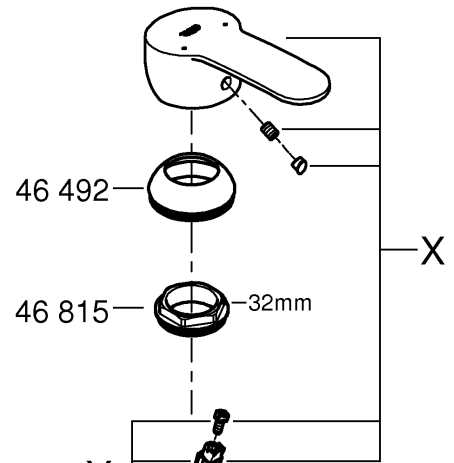

max. 70°

60°

*19 017
13mm

*19 332
32mm

30 220 (F)

30 221

1

2

3

4

	X	Y
	46 897	46 374
	46 849	46 824

*19 332	32mm	*19 017	13mm

Pure Freude an Wasser

GROHE
WAVES

D

+49 571 3989 333
helpline@grohe.de