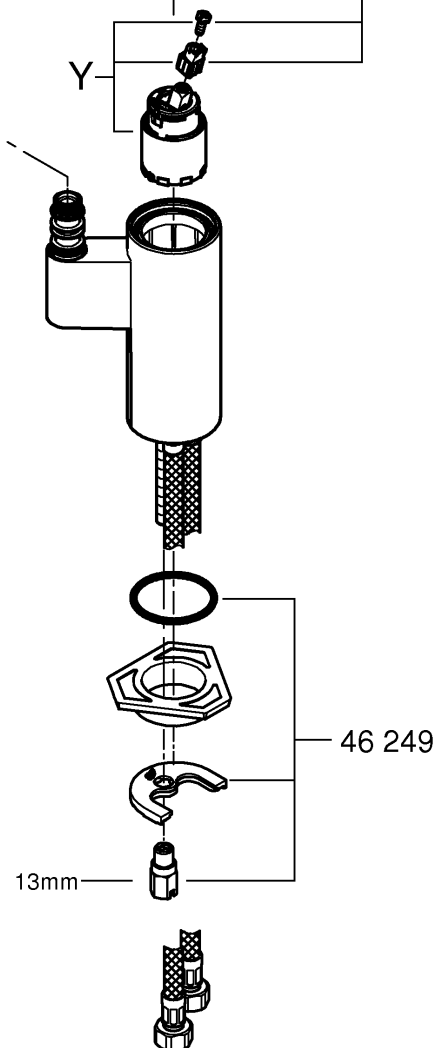

max. 70°

60°

*19 017
13mm

*19 332
32mm

30 220 (F)

30 221

1

2

3

4

	X	Y
	46 897	46 374
	46 849	46 824

*19 332	32mm	*19 017	13mm

Pure Freude an Wasser

GROHE
WAVES

D

+49 571 3989 333
helpline@grohe.de