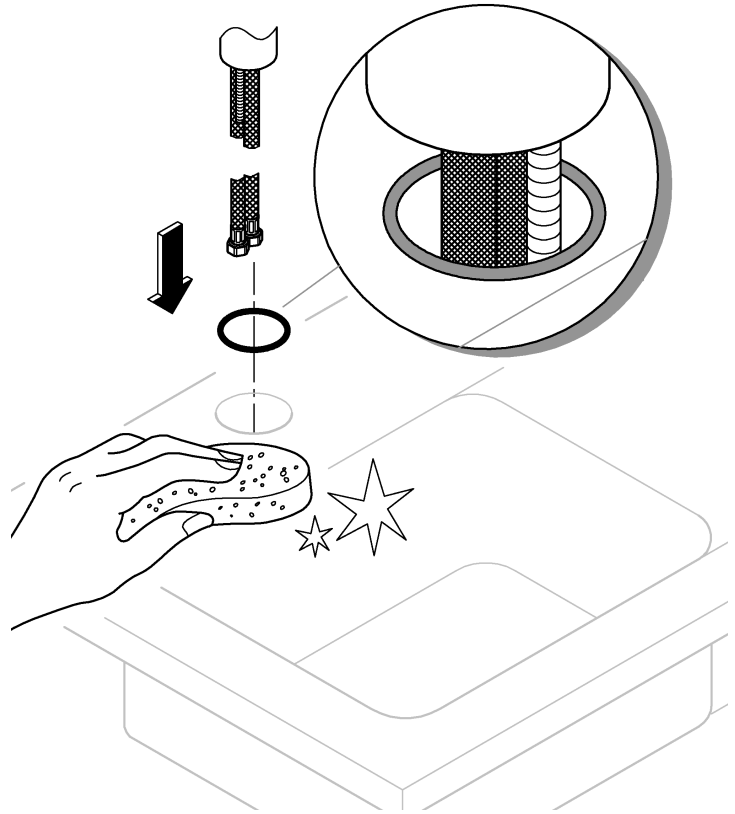

3

4

	X	Y
	46 897	46 374
	46 849	46 824

*19 332	32mm	*19 017	13mm

Pure Freude an Wasser

GROHE
WAVES

D

+49 571 3989 333
helpline@grohe.de