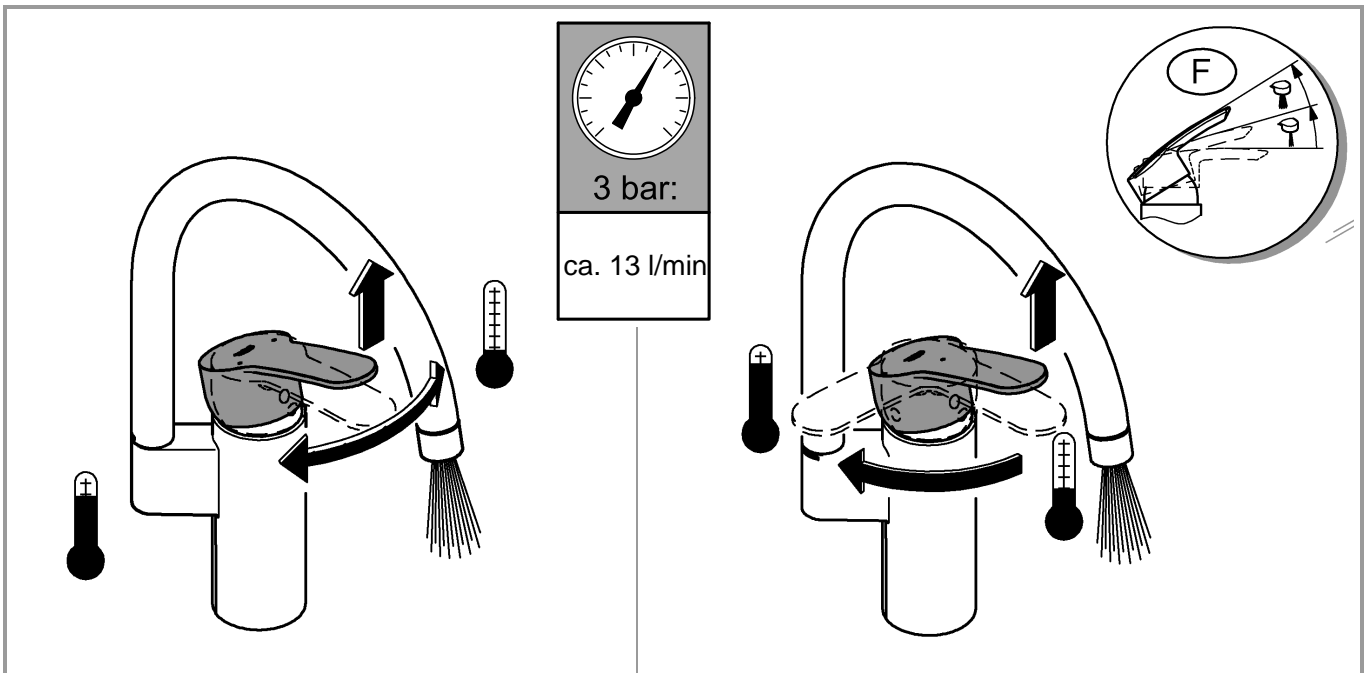

3

4

	X	Y
	46 897	46 374
	46 849	46 824

*19 332	32mm	*19 017	13mm

Pure Freude an Wasser

GROHE
WAVES

D

+49 571 3989 333
helpline@grohe.de