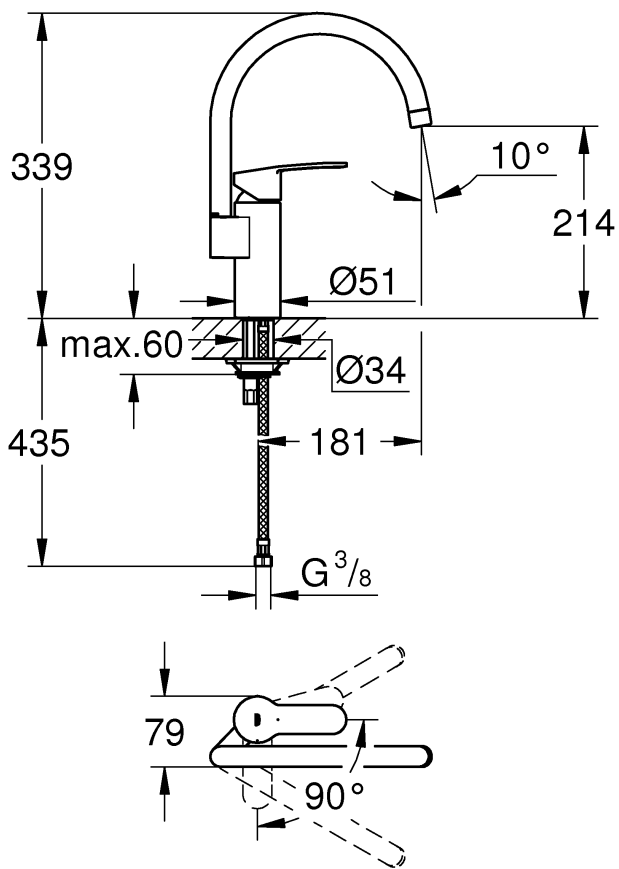

7

DIN
1988
DIN
EN
806

bar

max. 10

0,5

5

1

°C

max. 70°

60°

*19 017
13mm

*19 332
32mm

30 220 (F)

30 221

1

2

3

4

	X	Y
	46 897	46 374
	46 849	46 824

*19 332	32mm	*19 017	13mm

Pure Freude an Wasser

GROHE
WAVES

D

+49 571 3989 333
helpline@grohe.de