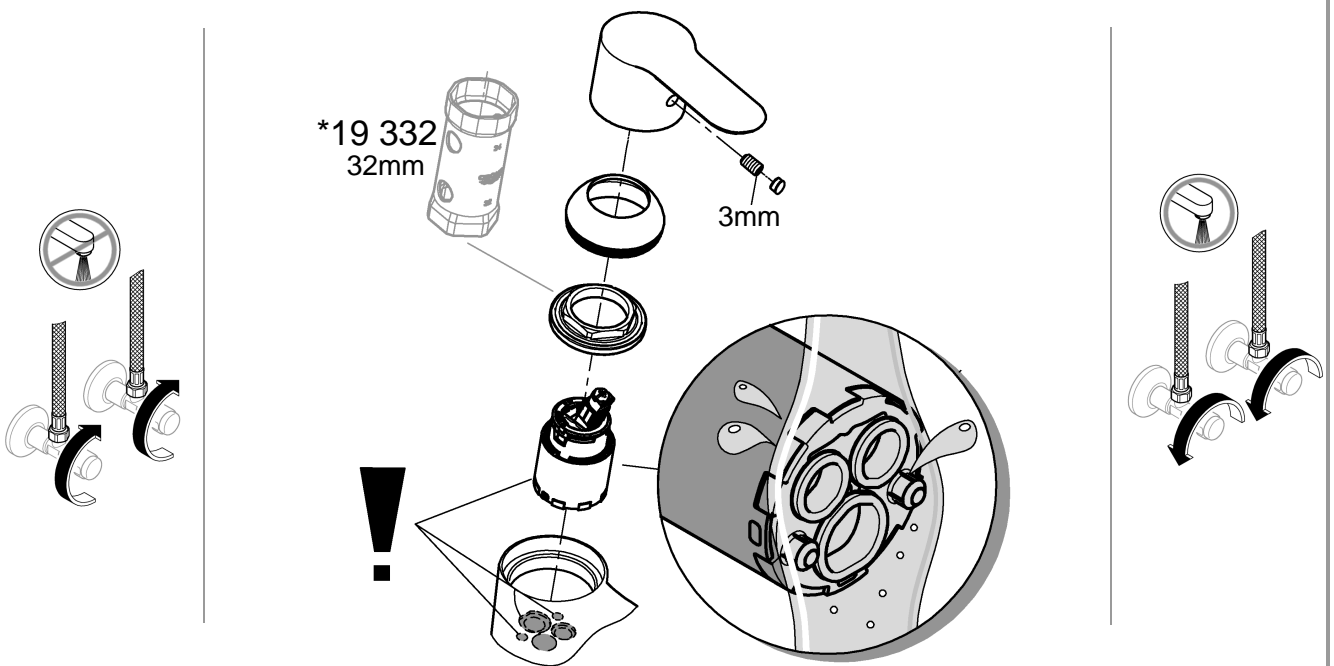

max. 70°

60°

*19 017
13mm

*19 332
32mm

30 220 (F)

30 221

1

2

3

4

	X	Y
	46 897	46 374
	46 849	46 824

*19 332	32mm	*19 017	13mm

Pure Freude an Wasser

GROHE
WAVES

D

+49 571 3989 333
helpline@grohe.de