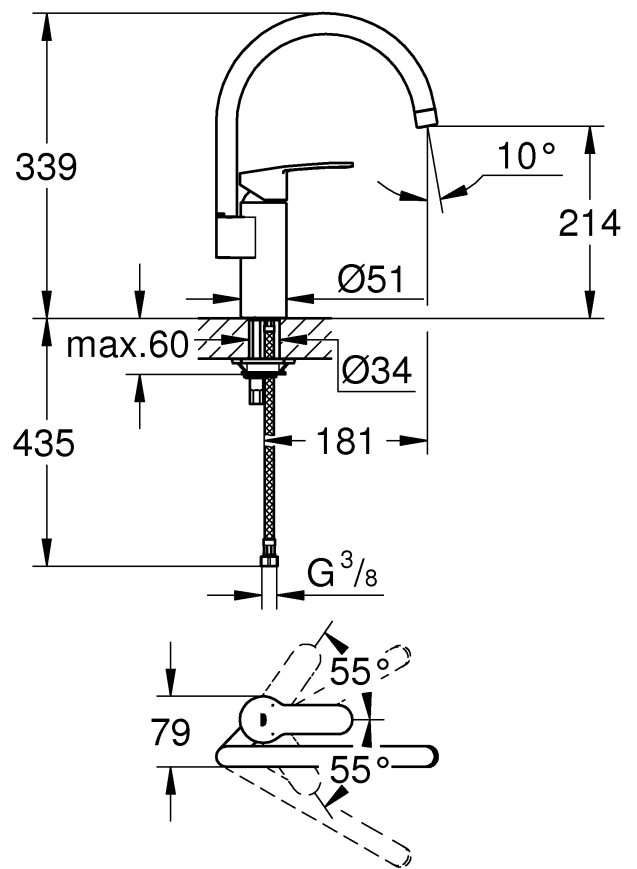

7

DIN
1988
DIN
EN
806

bar

max. 10

0,5

5

1

°C

max. 70°

60°

*19 017
13mm

*19 332
32mm

30 220 (F)

30 221

1

2

3

4

	X	Y
	46 897	46 374
	46 849	46 824

*19 332	32mm	*19 017	13mm

Pure Freude an Wasser

GROHE
WAVES

D

+49 571 3989 333
helpline@grohe.de