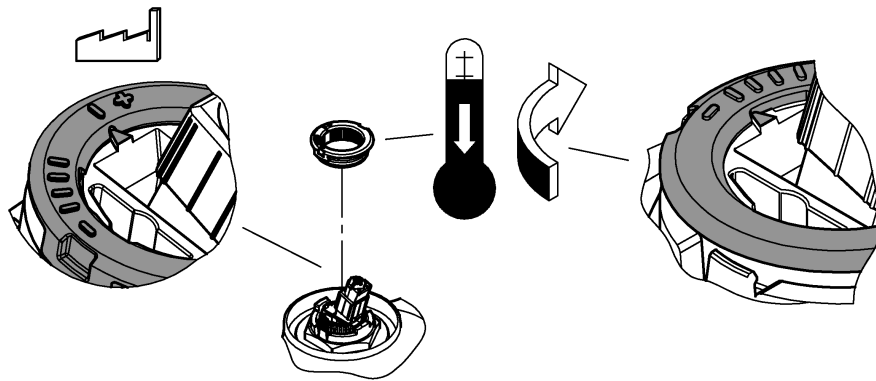

max. 70°

60°

*19 017
13mm

*19 332
32mm

30 220 (F)

30 221

1

2

3

4

	X	Y
	46 897	46 374
	46 849	46 824

*19 332	32mm	*19 017	13mm

Pure Freude an Wasser

GROHE
WAVES

D

+49 571 3989 333
helpline@grohe.de