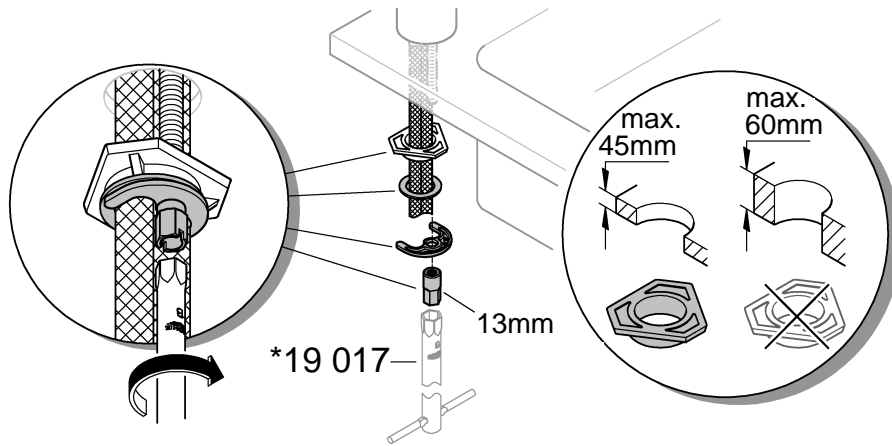

max. 70°

60°

*19 017
13mm

*19 332
32mm

30 220 (F)

30 221

1

2

3

4

	X	Y
	46 897	46 374
	46 849	46 824

*19 332	32mm	*19 017	13mm

Pure Freude an Wasser

GROHE
WAVES

D

+49 571 3989 333
helpline@grohe.de