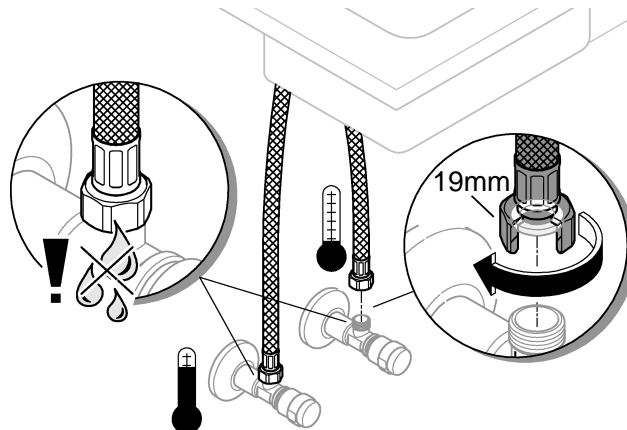

3

4

	X	Y
	46 897	46 374
	46 849	46 824

*19 332	32mm	*19 017	13mm

Pure Freude an Wasser

GROHE
WAVES

D

+49 571 3989 333
helpline@grohe.de