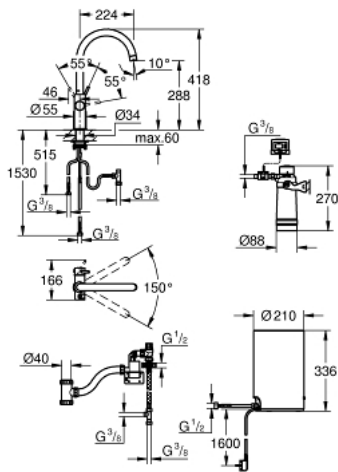

30 083 001 GROHE RED DUO KJØKKENBATTERI OG BEREDER I M-STØRRELSE

PRODUKTBESKRIVELSE

- Colour: chrome
- består av:
 - GROHE Red Duo ettgreps kjøkkenbatteri
 - etthullsmontasje
 - C-tut
 - GROHE ChildLock trykknapp for kokende vann
 - TÜV-sertifisert trippel elektronisk beskyttelse mot utilsiktet aktivering av kokende vann
 - GROHE Long-Life overflate
 - GROHE SilkMove 28 mm keramisk patron
- Isolert rørformet tut
- svingfelt 150°
- separate vannveier
- fleksible tilkoblingslanger
- kobling for GROHE Red bereder
- GROHE Red bereder i M-størrelse
- tank for kokende og varmt vann
- 3 liter 100 ° C kokende vann
- 4 liter total kapasitet
- Krav til innløpstrykk: 1-7 bar
- Med fleksibel tilkoblingsslange og utløp for kokende vann
- CE-nummer
- Strømforsyning 230 V 50 Hz
- strømforbruk 2100 W
- standby forbruk strøm 15 W
- Energieffektivitetsklasse A
- GROHE Blue S-Size filterstarts ett
- beskytter kjelen mot kalk
- Kapasitet 600 L på 20° dKH
- Strømningsmåling

30 083 001 GROHE RED DUO KJØKKENBATTERI OG BEREDER I M-STØRRELSE

RESERVEDELER , august 2013 – now

- 1: Festering (Spare part-nr. 07419000)
- 2: Kappe (Spare part-nr. 46581000)
- 3: Håndgrep (Spare part-nr. 46957000)
- 4: Patron (Spare part-nr. 46580000)
- 5: Flow kontrol (Spare part-nr. 48370000)
- 6: Driftsenhet (Spare part-nr. 46997000)
- 7: Bereder M-størrelse (Spare part-nr. 40830001)
- 8: Safety group (Spare part-nr. 48371000)
- 9: Filter i liten størrelse, startsett (Spare part-nr. 40438001)
- 9.1: Filter hode (Spare part-nr. 64508001)
- 9.2: Filter størrelse S (Spare part-nr. 40404001)
- 10: Blandeventil (Spare part-nr. 40841001)*
- 11: Filter størrelse L (Spare part-nr. 40412001)*
- 12: Filter størrelse M (Spare part-nr. 40430001)*
- 13: GROHE Blue Aktivert Karbonfilter (Spare part-nr. 40547001)*
- 14: UltraSafe filter (Spare part-nr. 40575001)*
- 15: Magnesium+ filter (Spare part-nr. 40691001)*