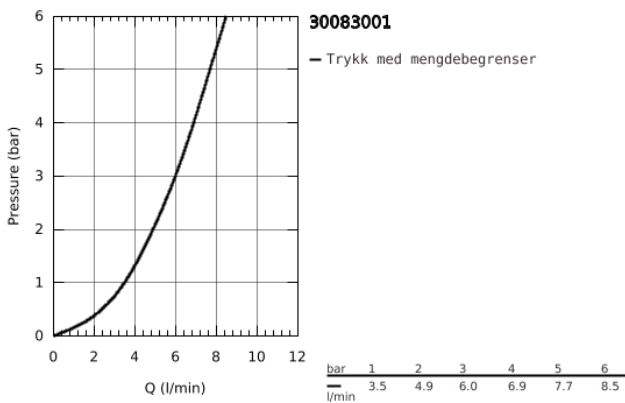

30 083 001 GROHE RED DUO KJØKKENBATTERI OG BEREDER I M-STØRRELSE

PRODUKTBESKRIVELSE

- Colour: chrome
- består av:
 - GROHE Red Duo ettgreps kjøkkenbatteri
 - etthullsmontasje
 - C-tut
 - GROHE ChildLock trykknapp for kokende vann
 - TÜV-sertifisert trippel elektronisk beskyttelse mot utilsiktet aktivering av kokende vann
 - GROHE Long-Life overflate
 - GROHE SilkMove 28 mm keramisk patron
- Isolert rørformet tut
- svingfelt 150°
- separate vannveier
- fleksible tilkoblingslanger
- kobling for GROHE Red bereder
- GROHE Red bereder i M-størrelse
- tank for kokende og varmt vann
- 3 liter 100 ° C kokende vann
- 4 liter total kapasitet
- Krav til innløpstrykk: 1-7 bar
- Med fleksibel tilkoblingsslange og utløp for kokende vann
- CE-nummer
- Strømforsyning 230 V 50 Hz
- strømforbruk 2100 W
- standby forbruk strøm 15 W
- Energieffektivitetsklasse A
- GROHE Blue S-Size filterstarts ett
- beskytter kjelen mot kalk
- Kapasitet 600 L på 20° dKH
- Strømningsmåling