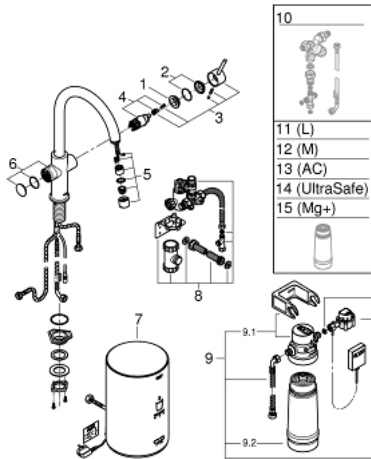

30 083 001 GROHE RED DUO KJØKKENBATTERI OG BEREDER I M-STØRRELSE

PRODUKTBESKRIVELSE

- Colour: chrome
- består av:
 - GROHE Red Duo ettgreps kjøkkenbatteri
 - etthullsmontasje
 - C-tut
 - GROHE ChildLock trykknapp for kokende vann
 - TÜV-sertifisert trippel elektronisk beskyttelse mot utilsiktet aktivering av kokende vann
 - GROHE Long-Life overflate
 - GROHE SilkMove 28 mm keramisk patron
- Isolert rørformet tut
- svingfelt 150°
- separate vannveier
- fleksible tilkoblingslanger
- kobling for GROHE Red bereder
- GROHE Red bereder i M-størrelse
- tank for kokende og varmt vann
- 3 liter 100 ° C kokende vann
- 4 liter total kapasitet
- Krav til innløpstrykk: 1-7 bar
- Med fleksibel tilkoblingsslange og utløp for kokende vann
- CE-nummer
- Strømforsyning 230 V 50 Hz
- strømforbruk 2100 W
- standby forbruk strøm 15 W
- Energieffektivitetsklasse A
- GROHE Blue S-Size filterstarts ett
- beskytter kjelen mot kalk
- Kapasitet 600 L på 20° dKH
- Strømningsmåling

30 083 001 GROHE RED DUO KJØKKENBATTERI OG BEREDER I M-STØRRELSE

RESERVEDELER , august 2013 – now

- 1: Festering (Spare part-nr. 07419000)
- 2: Kappe (Spare part-nr. 46581000)
- 3: Håndgrep (Spare part-nr. 46957000)
- 4: Patron (Spare part-nr. 46580000)
- 5: Flow kontrol (Spare part-nr. 48370000)
- 6: Driftsenhet (Spare part-nr. 46997000)
- 7: Bereder M-størrelse (Spare part-nr. 40830001)
- 8: Safety group (Spare part-nr. 48371000)
- 9: Filter i liten størrelse, startsett (Spare part-nr. 40438001)
- 9.1: Filter hode (Spare part-nr. 64508001)
- 9.2: Filter størrelse S (Spare part-nr. 40404001)
- 10: Blandeventil (Spare part-nr. 40841001)*
- 11: Filter størrelse L (Spare part-nr. 40412001)*
- 12: Filter størrelse M (Spare part-nr. 40430001)*
- 13: GROHE Blue Aktivert Karbonfilter (Spare part-nr. 40547001)*
- 14: UltraSafe filter (Spare part-nr. 40575001)*
- 15: Magnesium+ filter (Spare part-nr. 40691001)*