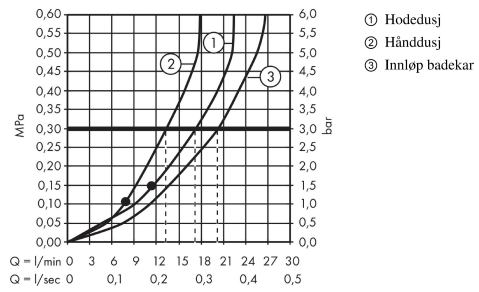

Crometta S
Showerpipe 240 1jet med kartermostat
Overflater: krom Art. nr. : 27320000

Gjennomstrømningsdiagram