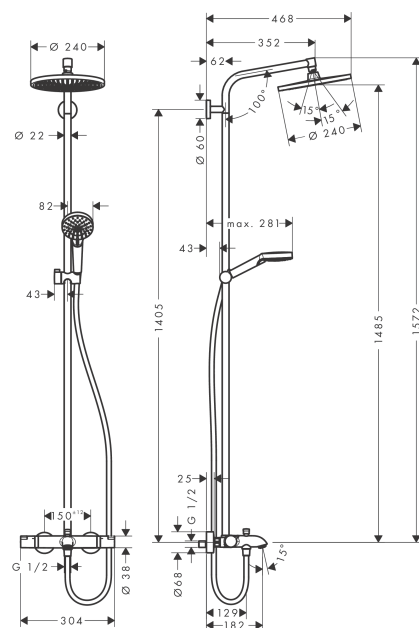

Crometta S
Showerpipe 240 1jet med kartermostat
 Overflater: krom Art. nr. : 27320000

Beskrivelse

Informasjon

- består av: hodedusj, hånddusj, kartermostat, dusjslange, glider
- hodedusj Crometta S 240
- dusjhodestørrelse: 240 mm
- stråletype: Rain
- kuleledd: hodedusj som kan justeres i vinkel
- dusjholderens vinkel kan justeres med 45°
- høydejusterbar hånddusjholder
- stigerør kan forkortes
- lengde dusjbend: 350 mm
- gjennomstrømningsmengde Rain (ved 3 bar): 17 l/min
- termostat Ecostat Comfort
- gjennomstrømningsmengde badekarfylling: 20 l/min
- sikkerhetssperre ved 40 °C
- justerbar varmtvannsbegrensning
- betjening ved dreiegrep
- monteringsmåte: utenpåliggende installasjon
- tilslutningsstørrelse DN15
- tilslutningsgjenger G ½
- senteravstand 150 mm ± 12 mm
- STA 1377

Artikkeldetaljer

NRF-no.	4244224
Pris ekskl. moms	8.986,00 NOK
Pris inkl. moms*	11.232,50 NOK

Teknologi

Sertifikater

Produktbilde

Måltegning

Crometta S
Showerpipe 240 1jet med kartermostat
 Overflater: krom Art. nr. : 27320000

Gjennomstrømningsdiagram

Crometta S
Showerpipe 240 1jet med kartermostat
 Overflater: krom Art. nr. : 27320000

Monteringseksempel