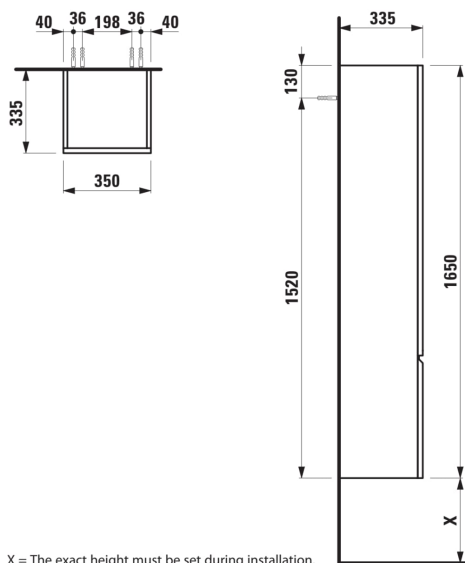

LAUFEN PRO S

Høyskap, med 4 glasshyller - døren hengslet
venstre side

DIMENSJONER

Lengde	350 mm
Bredde	335 mm
Høyde	1650 mm

FARGE OG FINISH

■ 423 Wenge strukturert (PVC møbelfolie)

SPESIFIKASJON TEKST

Hoveddelen/front - MDF trekt med PVC folie, integrert aluminium håndtak foran, 1 dør, 4 glasshyller (justerbare)

MONTERINGS TILBEHØR INKLUDERT

Installasjonssett, artikkelnr. 49665.0

Dørtype : Hengslet

Installasjonstype : Vegghengt

Justerbare ben

Kombinasjon av dører og skuffer : 1 dør

Kompatible ben : 2 ben

Møbelkonfigurasjon : Dører

Nettvekt (kg) : 36,1

TEKNISKE TEGNINGER

SAMENLIGNAR BAR MED

Fot sett (2 deler)

H4831000960041

Fot sett (2 deler)

H4831010960041

Fot sett (2 deler)