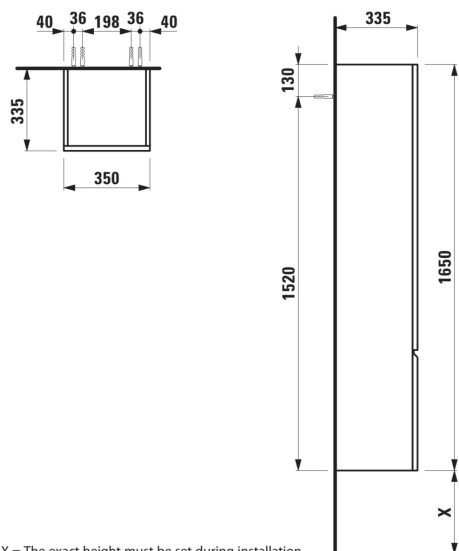

LAUFEN PRO S

Høyskap, med 4 glasshyller - døren hengslet høyre side

DIMENSJONER

Lengde	350 mm
Bredde	335 mm
Høyde	1650 mm

FARGE OG FINISH

423 Wenge strukturert (PVC møbelfolie)

SPESIFIKASJON TEKST

Hoveddelen/front - MDF trekt med PVC folie, integrert aluminium håndtak foran, 1 dør, 4 glasshyller (justerbare)

MONTERINGS TILBEHØR INKLUDERT

Installasjonssett, artikkelnr. 49665.0

Dørtype : Hengslet

Installasjonstype : Vegghengt

Justerbare ben

Kombinasjon av dører og skuffer : 1 dør

Kompatible ben : 2 ben

Møbelkonfigurasjon : Dører

Nettovekt (kg) : 36,1

TEKNISKE TEGNINGER

SAMENLIGNAR BAR MED

Fot sett (2 deler)

H4831000960041

Fot sett (2 deler)

H4831010960041

Fot sett (2 deler)