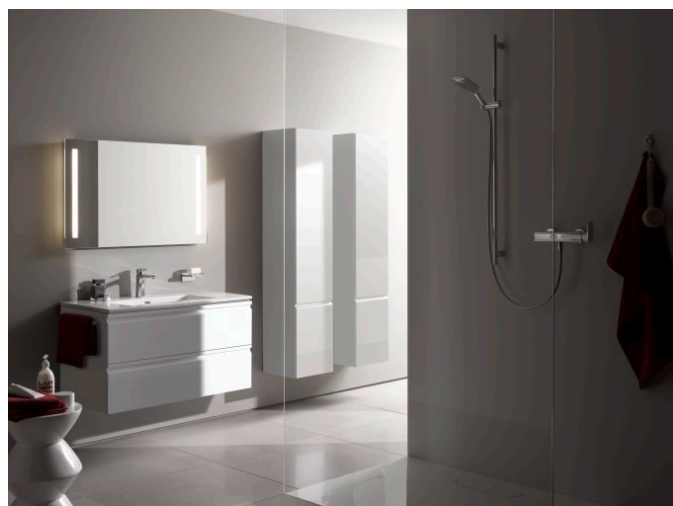

H4830910950041

Fot sett (2 deler)

H4830930950041

Fot sett (2 deler)

H4831040960041

LAUFEN PRO S

LAUFEN pro S er det nye medlemmet av den vellykkede LAUFEN pro kolleksjonen. Takket være delikat redesign er det elegante pro S kompatibel med alle pro varianter på markedet.