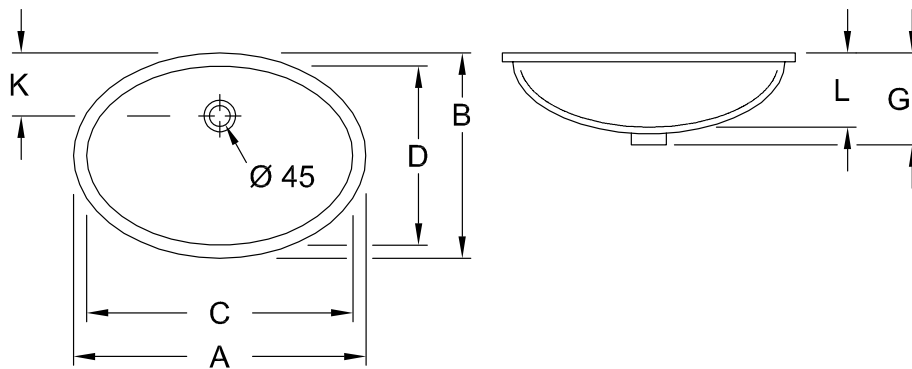

SERVANTER EVANA

PRODUKTINFORMASJON

1 . POSITION

Artikkelnummer	614700R1
Artikkeltittel	Villeroy & Boch Evana Underlimingsservant, 500 x 350 x 200 mm, Hvit Alpin CeramicPlus, med overløpshull, upolert
Produktbetegnelse	Underlimingsservant
Kolleksjon	Evana
PROJECTS	■ DESIGN
Montering/monteringstype	Underplate
Monteringsanvisning	utskjæring for servant i benkeplate kan kun gjøres ved å bruke originalservanten som mal
Leveringsomfang	1 x underskapservant , 1 x festesett
Bestillingsinformasjon	Valgfritt tilgjengelig: Utløpsventil med keramisk deksel.
Lengde i mm	350
Bredde i mm	500
Høyde i mm	200
Innvendig dybde	170
Vekt i kg	10,70
ekspressleveranse	Nei
Materiale	Sanitær keramikk
Overflate	blank
Med overløp	Ja
EAN-nummer	4022693303516

FARGE

FARBEBETEGNELSE

Hvit Alpin

TEKNISKE TEGNINGER

614700R1

	A	B	C	D	G	K	L
6144 00	675	475	615	415	215	150	165
6147 00	570	410	500	350	215	140	170
6147 46	520	365	455	305	195	125	150