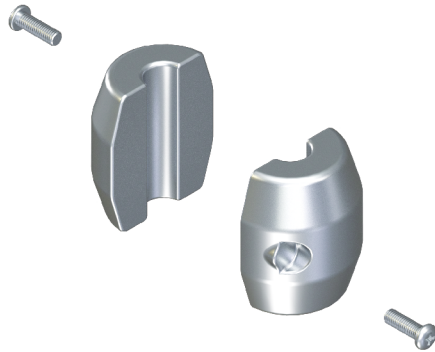

Kitchen Shower Mixers

General
Instruction
Villeroy & Boch

- | | | | |
|---------------------------------------|---------------------------------|---------------------------------|----------------------------------|
| DE Montageanleitung | AR دليل التركيب | HU Szerelési útmutató | PT Instruções de montagem |
| EN Installation instructions | BG Ръководство за монтаж | ID Petunjuk pemasangan | RO Manual de montaj |
| ES Instrucciones de montaje | CS Návod k montáži | JA 取付説明書 | SK Návod na montáž |
| FR Instructions de montage | DA Monteringsvejledning | KO 설치 가이드 | SL Navodila za montažo |
| IT Istruzioni per il montaggio | ET Paigaldusjuhend | LT Montavimo instrukcija | SV Monteringsanvisning |
| NL Montagehandleiding | EL Οδηγίες τοποθέτησης | LV Montāžas instrukcija | TH คู่มือการติดตั้ง |
| RU Инструкция по монтажу | FI Asennusohje | NO Monteringsanvisning | TR Montaj kılavuzu |
| ZH 安装说明 | HR Uputa za montažu | PL Instrukcja montażu | UK Інструкція з монтажу |