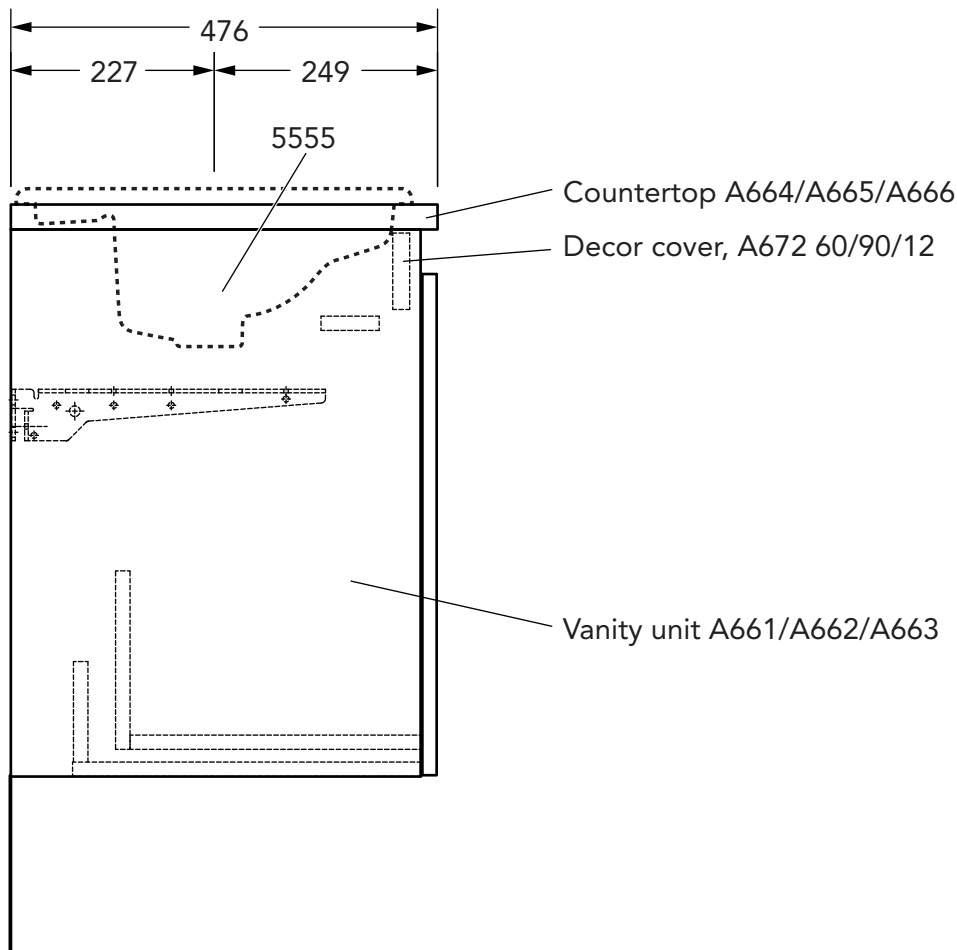

## Mounting WB 5555 in counter top

Sweden  
Villeroy & Boch Gustavsberg AB  
Chamottevägen 15  
Box 400  
134 29 Gustavsberg  
Phone +46 8 570 391 00  
Fax +46 8 570 320 36  
info@gustavsberg.com

Norway  
Villeroy & Boch Norge AS  
Luhrtoppen 2  
Postboks 13  
1471 Lørenskog  
Tlf. + 47 67 97 82 50  
Faks +47 67 97 16 57  
info@gustavsberg.no