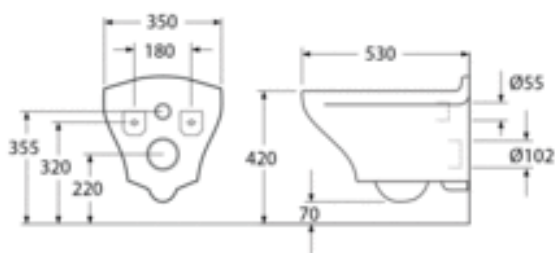

ENERGIMERKING OG SERTIFIKATER

MONTERING OG VEDLIKEHOLD

Passer med våre Triomontfikturer. Monteres på bolter direkte mot vegg med medfølgende Suprifax-monteringssats (bolter medfølger Triomontfikturen). Boltutspiring fra ferdig vegg skal være 30-50 mm. Se medfølgende monteringsinstruksjoner. Ifølge AMA bør sittehøyden være 450 mm, hvilket tilsvarer en c-c mellom eksisterende gulv og sentralt avløp på 250 mm.