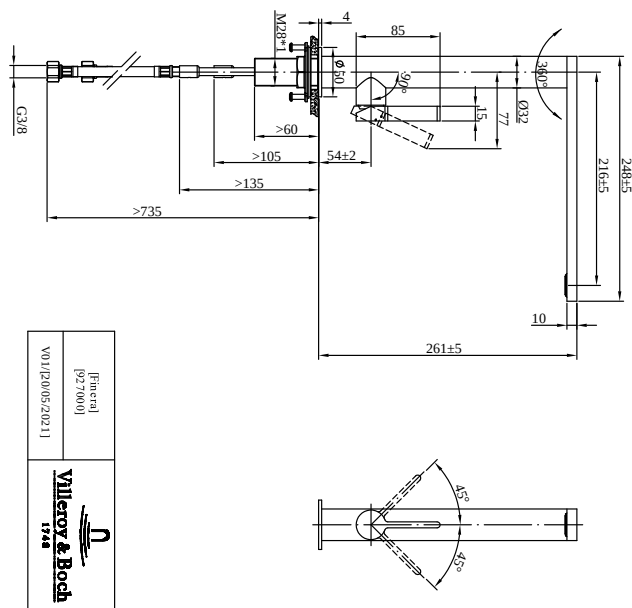

KRANER FINERA

PRODUKTINFORMASJON

1 . POSITION

Artikkelnummer	927000LC
Artikkeltittel	Villeroy & Boch Finera Ettgreps benkebatteri, av Rustfritt stål, Solid rustfritt stål
Produktbetegnelse	Ettgreps benkebatteri
Samling	Finera
Montering/monteringstype	Søylekran
Monteringsanvisning	Merk: kranen må ikke installeres rett foran en vegg, ettersom vanntemperaturen reguleres 45° mot baksiden og 45° mot forsidne av servanten
Leveringsomfang	1 x kranbeslag , 1 x sett med tilkoblingslanger 1 x festesett 1 x installasjonsinstruksjoner 1 x pleietips
Bestillingsinformasjon	Utløpsbeslag og oppsprettbar avfallsknapp tilgjengelig separat
Lengde i mm	411
Bredde i mm	251
Høyde i mm	55
Vekt i kg	1,72
Materiale	Rustfritt stål
Overflate	matt
Fargenavn	Solid rustfritt stål
EAN-nummer	4051202570743
Teknisk informasjon	Materiale: solid rustfritt stål, Patronmateriale: plast, keramiske pakninger Dreieområde: 360° Spakens blandevinkel: 25° Merk: kranen må ikke installeres rett foran en vegg, ettersom vanntemperaturen reguleres 45° mot baksiden og 45° mot forsidne av servanten Flytvolum: 10.5 l/min Fleksible forbindelsesslanger, lengde 600 mm Justerbar lufting
Lavtrykk	Nei
Lengde på tuten imm	216

FARGE

FARBEBETEGNELSE

Solid rustfritt stål

TEKNISKE TEGNINGER

927000LC

KJENNETEGN

Praktisk armaturhøyde, ideell for kombinasjon med utenpåliggende servanter