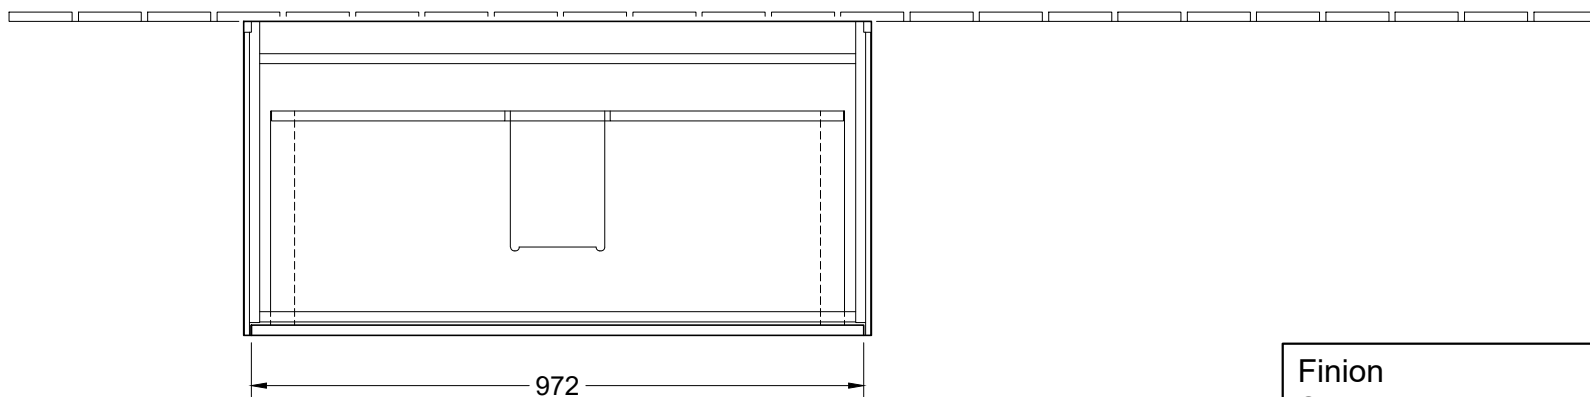

 220 - 240 V

Finion G02000XX		 Villeroy & Boch 1748
V01 / 06.12.2016	1:12	