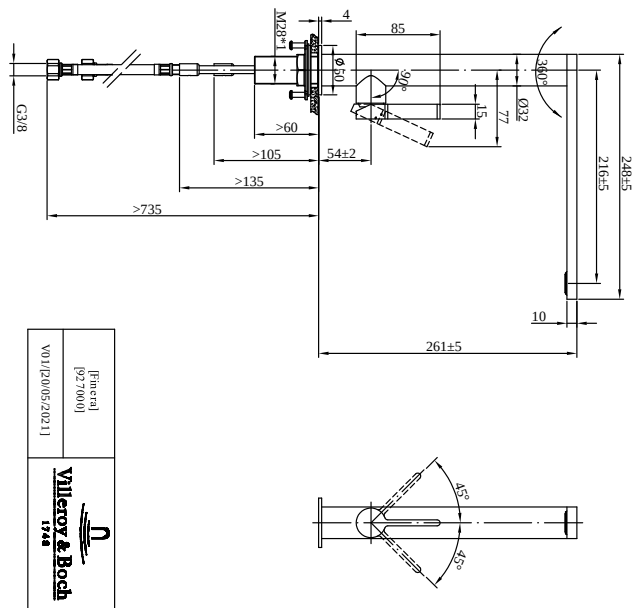

### 1 . POSITION

<b>Artikkelnummer</b>	<b>92700003</b>
Artikkeltittel	Villeroy & Boch Finera Ettgreps benkebatteri, av Rustfritt stål, Gullmatt
Produktbetegnelse	Ettgreps benkebatteri
Samling	Finera
Montering/monteringstype	Søylekran
Monteringsanvisning	Merk: kranen må ikke installeres rett foran en vegg, ettersom vanntemperaturen reguleres 45° mot baksiden og 45° mot forsidne av servanten
Leveringsomfang	1 x kranbeslag , 1 x sett med tilkoblingsslanger 1 x festesett 1 x installasjonsinstruksjoner 1 x pleietips
Bestillingsinformasjon	Utløpsbeslag og oppsprettbar avfallsknapp tilgjengelig separat
Lengde i mm	411
Bredde i mm	251
Høyde i mm	55
Vekt i kg	1,72
Materiale	Rustfritt stål
Overflate	matt
Fargenavn	Gullmatt
EAN-nummer	4051202949174
Teknisk informasjon	Materiale: solid rustfritt stål,   Patronmateriale: plast, keramiske pakninger  Dreieområde: 360°   Spakens blandevinkel: 25°  Merk: kranen må ikke installeres rett foran en vegg, ettersom vanntemperaturen reguleres 45° mot baksiden og 45° mot forsidne av servanten   Flytvolum: 10.5 l/min  Fleksible forbindelsesslanger, lengde 600 mm  Justerbar lufting
Lavtrykk	Nei
Lengde på tuten imm	216

### FARBEBETEGNELSE

gold

TEKNISKE TEGNINGER

92700003

KJENNETEGN

Praktisk armaturhøyde, ideell for kombinasjon med utenpåliggende servanter