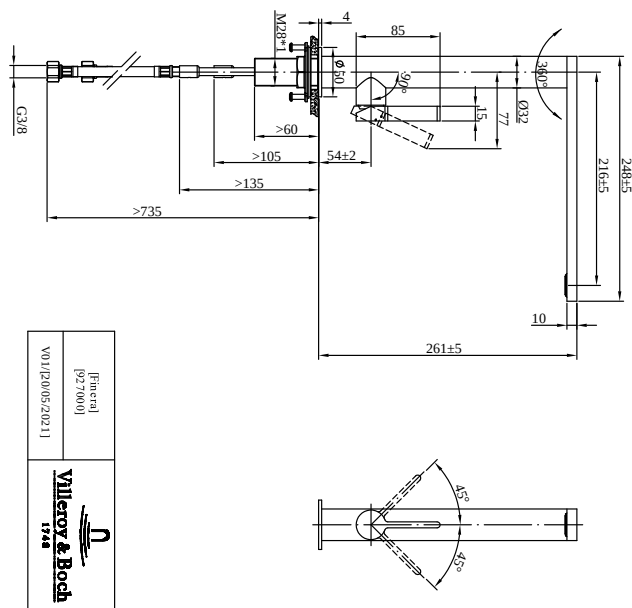

KRANER FINERA

PRODUKTINFORMASJON

1 . POSITION

Artikkelnummer	92700005
Artikkeltittel	Villeroy & Boch Finera Ettgreps benkebatteri, av Rustfritt stål, Antrasitt
Produktbetegnelse	Ettgreps benkebatteri
Samling	Finera
Montering/monteringstype	Søylekran
Monteringsanvisning	Merk: kranen må ikke installeres rett foran en vegg, ettersom vanntemperaturen reguleres 45° mot baksiden og 45° mot forsidne av servanten
Leveringsomfang	1 x kranbeslag , 1 x sett med tilkoblingsslanger 1 x festesett 1 x installasjonsinstruksjoner 1 x pleietips
Bestillingsinformasjon	Utløpsbeslag og oppsprettbar avfallsknapp tilgjengelig separat
Lengde i mm	411
Bredde i mm	251
Høyde i mm	55
Vekt i kg	1,72
Materiale	Rustfritt stål
Overflate	matt
Fargenavn	Antrasitt
EAN-nummer	4051202949518
Teknisk informasjon	Materiale: solid rustfritt stål, Patronmateriale: plast, keramiske pakninger Dreieområde: 360° Spakens blandevinkel: 25° Merk: kranen må ikke installeres rett foran en vegg, ettersom vanntemperaturen reguleres 45° mot baksiden og 45° mot forsidne av servanten Flytvolum: 10.5 l/min Fleksible forbindelsesslanger, lengde 600 mm Justerbar lufting
Lavtrykk	Nei
Lengde på tuten imm	216

FARGE

FARGEBETEGNELSE

anthracite

TEKNISKE TEGNINGER

9270005

KJENNETEGN

Praktisk armaturhøyde, ideell for kombinasjon med utenpåliggende servanter