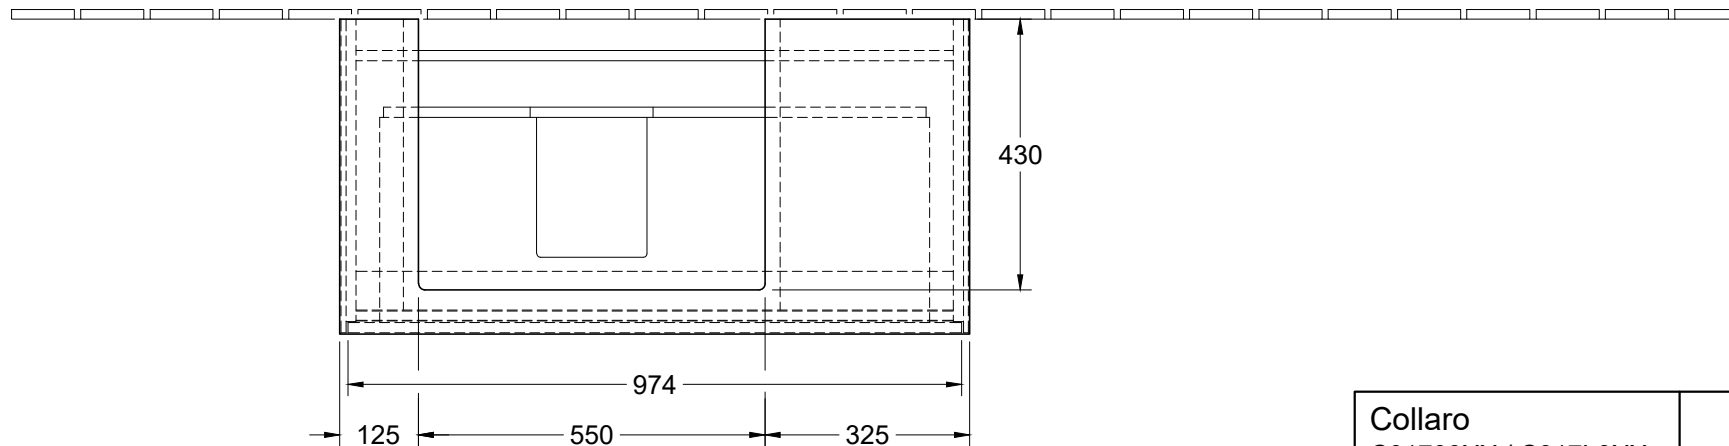

N  $\perp$  L  
 220 - 240V

Collaro C01700XX / C017L0XX		 <b>Villeroy &amp; Boch</b> 1748
V01 / 05.10.2018	1:12	