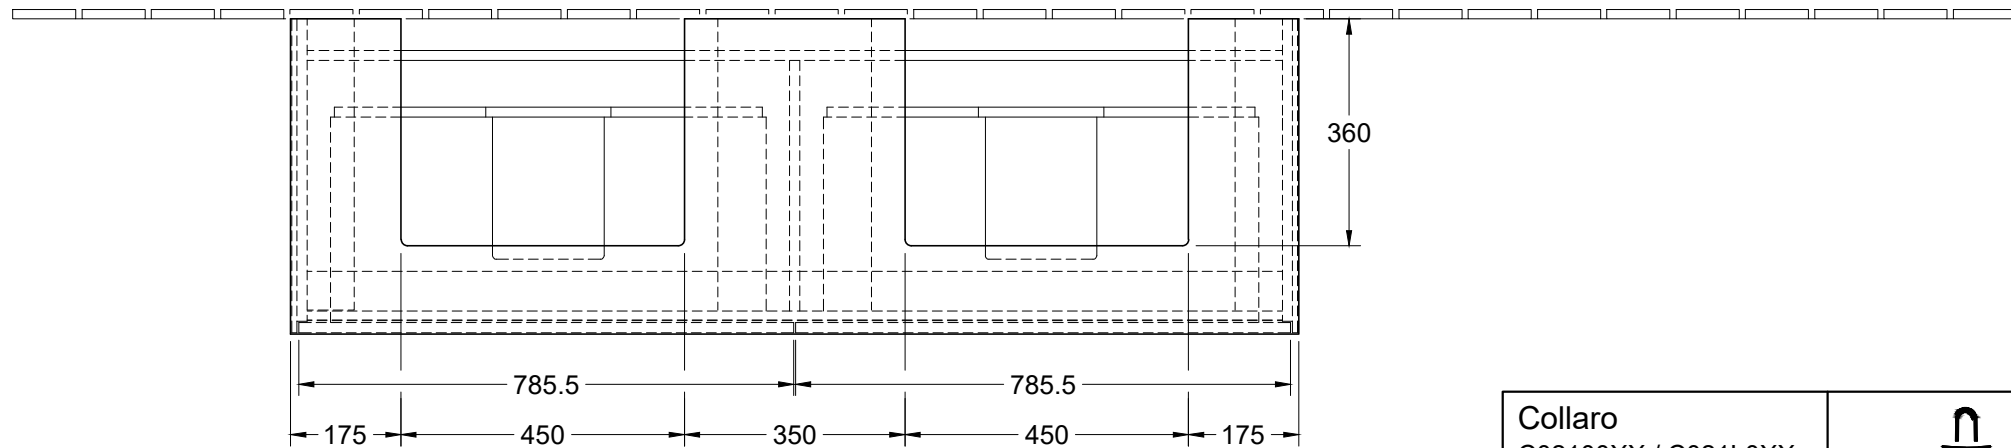

N  $\perp$  L  
 ○○○ 220 - 240V

Collaro C02100XX / C021L0XX		 <b>Villeroy &amp; Boch</b> 1748
V01 / 05.10.2018	1:12	