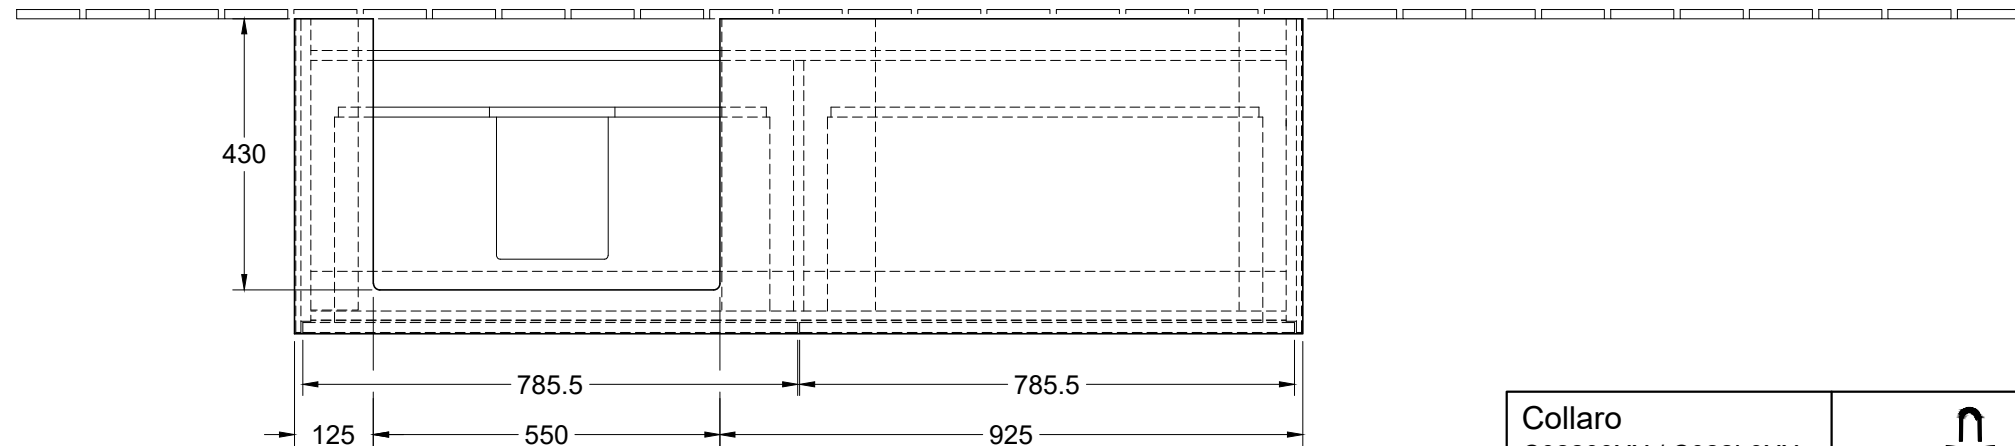

$\text{N} \perp \text{L}$   
 220 - 240V

Collaro C02200XX / C022L0XX		 <b>Villeroy &amp; Boch</b> 1748
V01 / 05.10.2018	1:12	