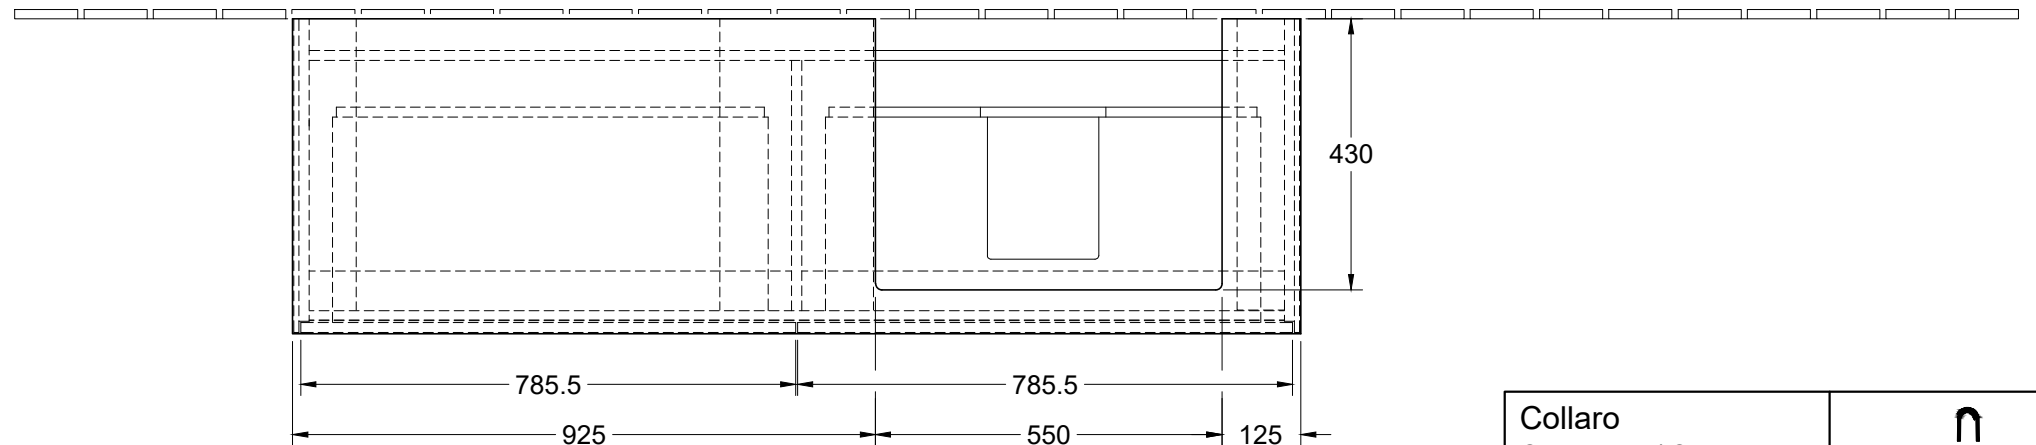

N \perp L
 220 - 240V

Collaro C02300XX / C023L0XX		 Villeroy & Boch 1748
V01 / 05.10.2018	1:12	