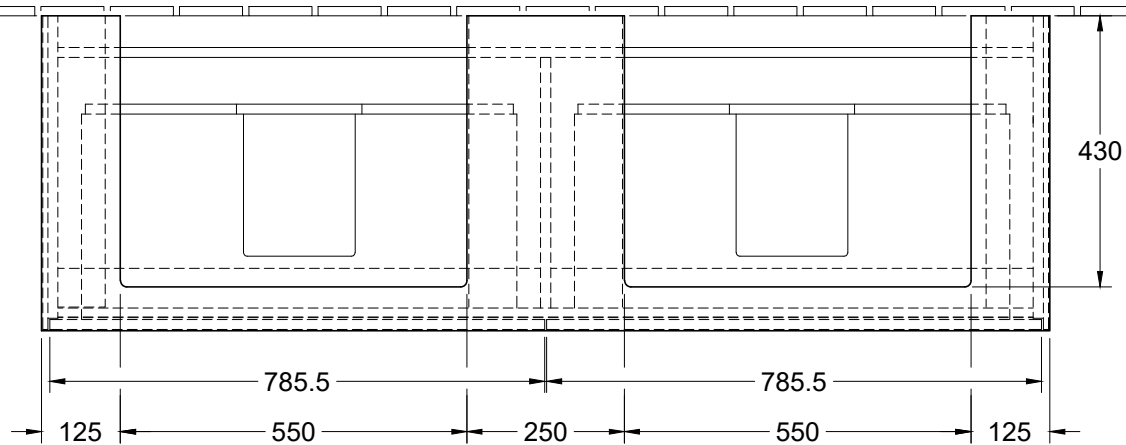

N \perp L
 220 - 240V

Collaro C02400XX / C024L0XX		 Villeroy & Boch 1748
V01 / 05.10.2018	1:12	