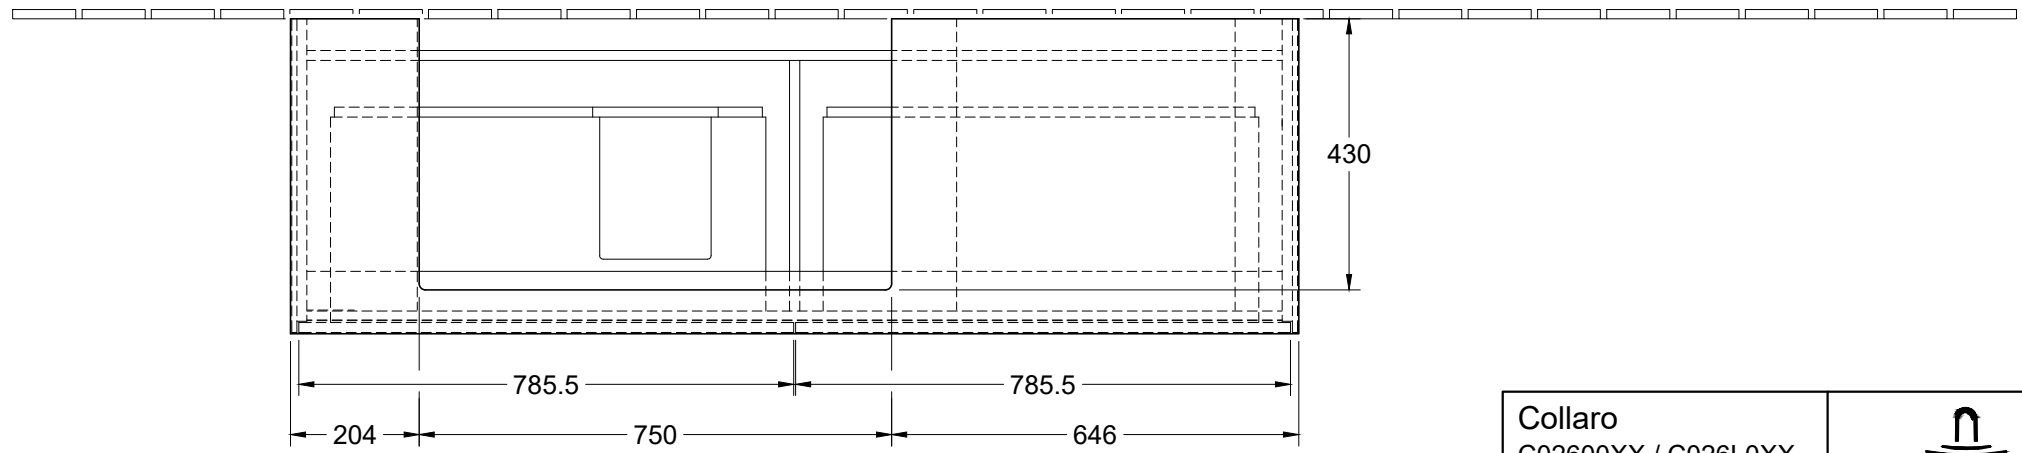

N \perp L
 ○○○ 220 - 240V

Collaro C02600XX / C026L0XX		 Villeroy & Boch 1748
V01 / 05.10.2018	1:12	