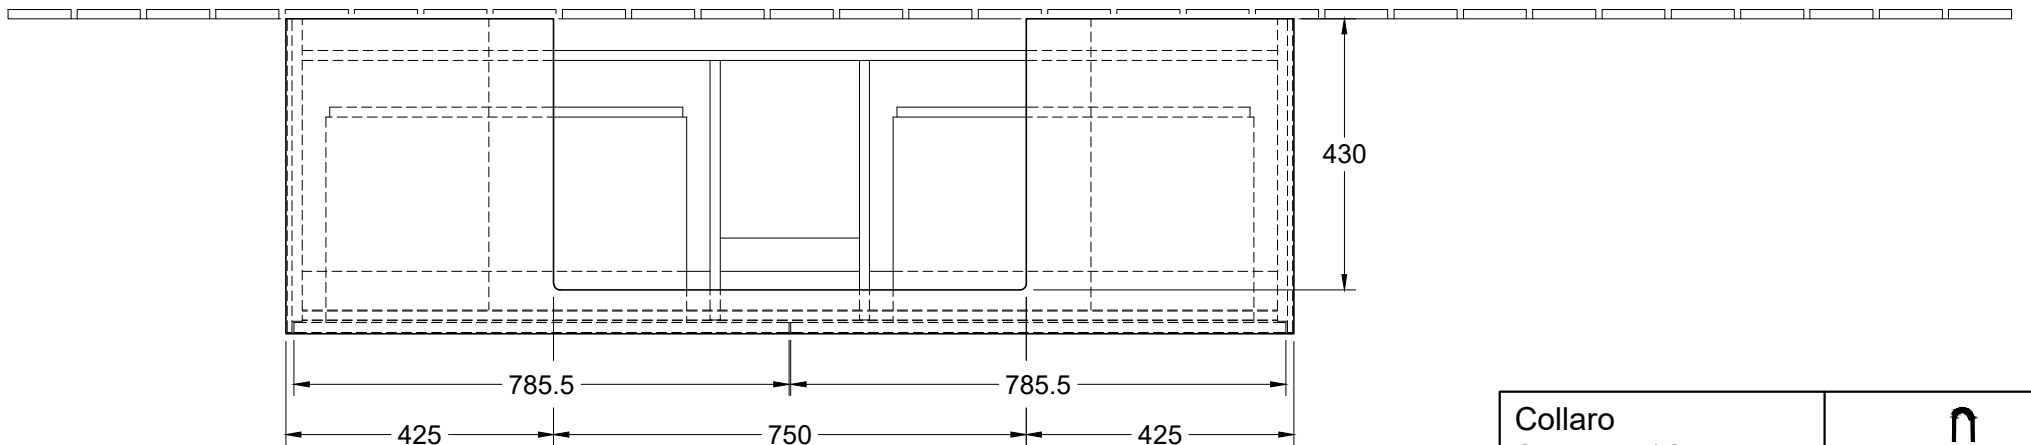

N \perp L
 220 - 240V

Collaro C02800XX / C028L0XX		 Villeroy & Boch 1748
V01 / 05.10.2018	1:12	