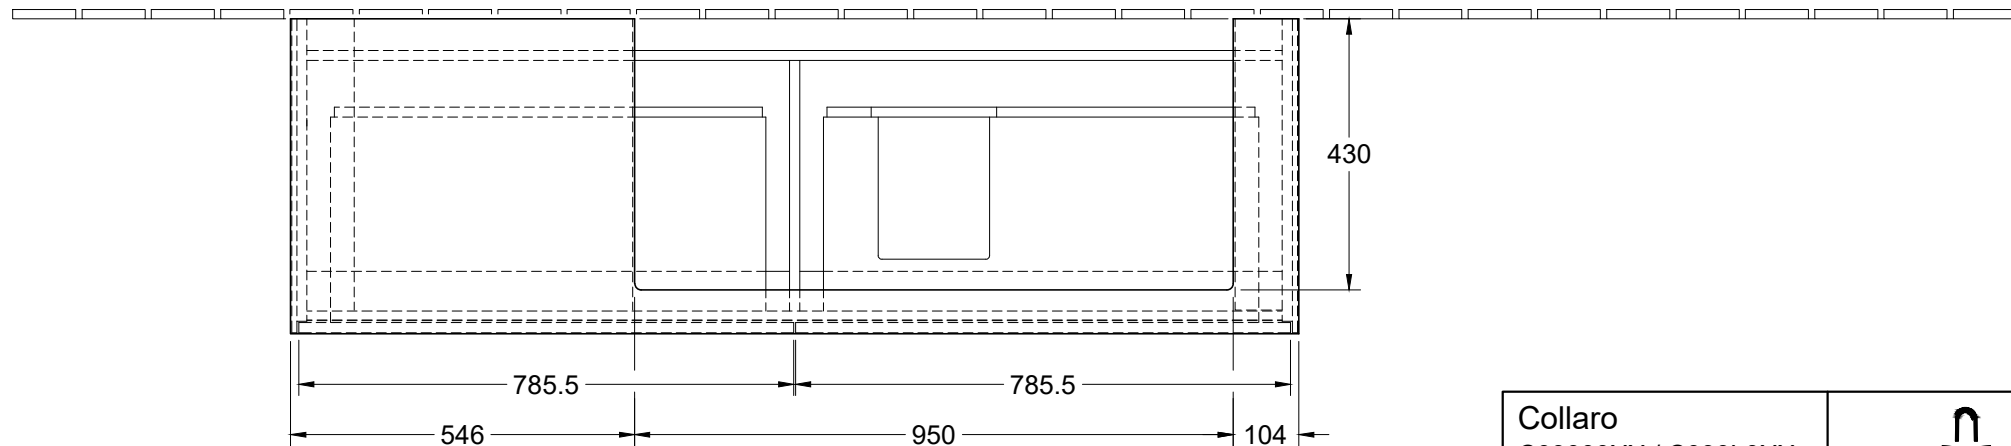

N  $\perp$  L  
 220 - 240V

Collaro C03000XX / C030L0XX		 <b>Villeroy &amp; Boch</b> 1748
V01 / 05.10.2018	1:12	