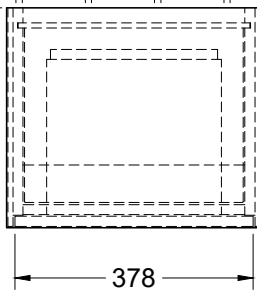

N_⊥L
○○○ 220 - 240V

Collaro C03200XX / C032L0XX		 Villeroy & Boch 1748
V01 / 05.10.2018	1:12	