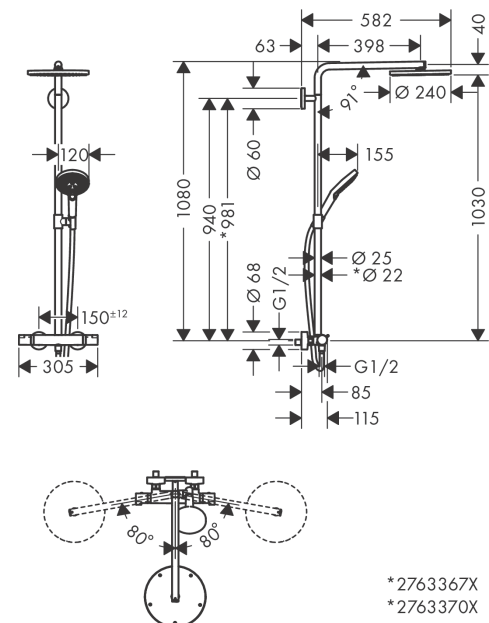

Raindance Select S
Showerpipe 240 1jet PowderRain med termostat
 Overflater: **Matt sort** Art. nr. : **27633670**

Beskrivelse

Informasjon

- består av: hodedusj, hånddusj, dusjtermostat, dusjslange, glider
- dusjhodestørrelse: 240 mm
- stråletype: PowderRain
- høydejusterbar hånddusjholder
- stigerør kan forkortes
- lengde dusjbend: 460 mm
- svingbart dusjbend
- maksimal gjennomstrømningsmengde ved 3 bar: 16 l/min
- gjennomstrømningsmengde PowderRain (ved 3 bar): 16 l/min
- termostat Ecostat Comfort
- sikkerhetssperre ved 40 °C
- justerbar varmtvannsbegrensning
- betjening ved dreigrep
- monteringsmåte: utenpåliggende installasjon
- tilslutningsstørrelse DN15
- tilslutningsgjenger G ½
- senteravstand 150 mm ± 12 mm
- STA 1377

Artikkeldetaljer

NRF-no.	4245254
Pris ekskl. moms	17.176,00 NOK
Pris inkl. moms*	21.470,00 NOK

Teknologi

Sertifikater

Produktbilde

Måltegning

Raindance Select S
Showerpipe 240 1jet PowderRain med termostat
 Overflater: **Matt sort** Art. nr. : **27633670**

Gjennomstrømningsdiagram