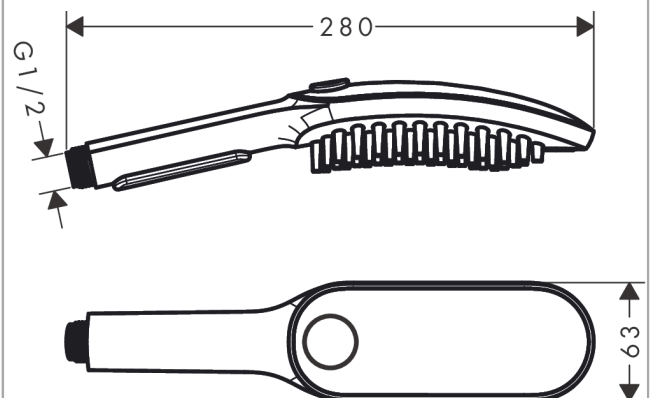

**DogShower****Hundedusj 150 3jet med massasjedyser**Overflater: **Matt sort** Art. nr. : **26640670****Beskrivelse****Informasjon**

- dusjhodestørrelse: 150 x 63 mm
- stråletype: fur spray, leg spray, paw spray
- velg stråle komfortabelt med Select-knapp
- maksimal gjennomstrømningsmengde ved 3 bar: 7,6 l/min
- min. funksjonspunkt for god funksjon i l/min: 5,7 l/min
- trykk: min. 1 bar/maks. 6 bar
- minimumstrykk: 1 bar
- skånsomme, vannførende massasjedyser, 1,5 cm
- ergonomisk design
- passer til gjennomstrømningsvarmer
- tilslutningsstørrelse: DN15
- tilbakeslagsventil

## DogShower

Hundedusj 150 3jet med massasjedyser

Overflater: **Matt sort** Art. nr. : **26640670**