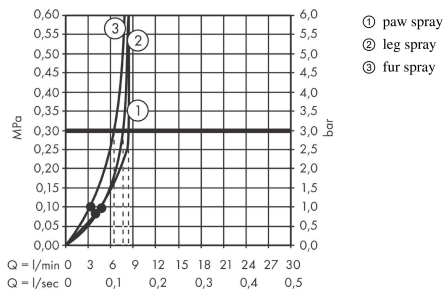

**DogShower****Hundedusj 150 3jet med massasjedyser**Overflater: **Matt sort** Art. nr. : **26640670****Beskrivelse****Informasjon**

- dusjhodestørrelse: 150 x 63 mm
- stråletype: fur spray, leg spray, paw spray
- velg stråle komfortabelt med Select-knapp
- maksimal gjennomstrømningsmengde ved 3 bar: 7,6 l/min
- min. funksjonspunkt for god funksjon i l/min: 5,7 l/min
- trykk: min. 1 bar/maks. 6 bar
- minimumstrykk: 1 bar
- skånsomme, vannførende massasjedyser, 1,5 cm
- ergonomisk design
- passer til gjennomstrømningsvarmer
- tilslutningsstørrelse: DN15
- tilbakeslagsventil

### Gjennomstrømningsdiagram

Forbruksverdiene måles ved normal bruk med tilhørende armatur (temostat/blandebatteri/innmurt ventil).