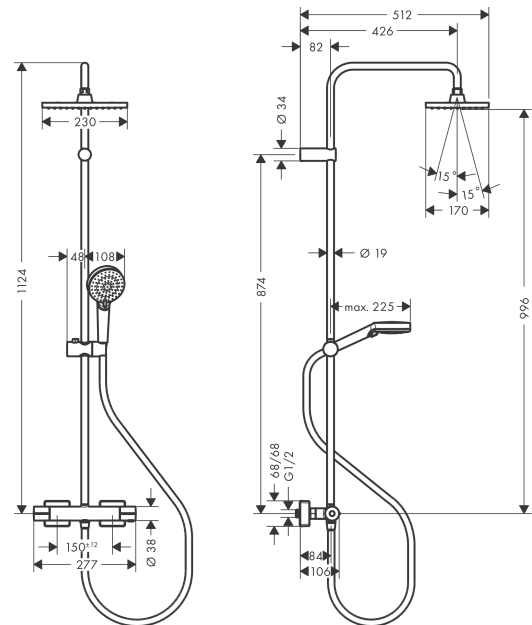

#### Informasjon

- består av: hodedusj, hånddusj, dusjtermostat, dusjslange, glider
- hodedusj Vernis Shape 230 1jet
- dusjhodestørrelse hodedusj: 230 x 170 mm
- stråletype hodedusj: Rain
- kuleledd: hodedusj kan justeres i vinkel
- stråletype hånddusj: Rain, IntenseRain
- maksimal gjennomstrømningsmengde ved 3 bar: 8,7 l/min
- gjennomstrømningsmengde for hånddusj ved 3 bar: 8,7 l/min
- gjennomstrømningsmengde Rain (ved 3 bar): 8,7 l/min
- min. driftstrykk: 1 bar
- maks. driftstrykk: 10 bar
- diameter på dusjstang: 19 mm
- høydejusterbar hånddusjholder med Select-knapp
- dusjbendlengde hodedusj: 426 mm
- termostat Vernis
- sikkerhetssperre ved 40 °C
- justerbar varmtvannsbegrensning
- betjening ved dreiegrep
- passer til gass gjennomstrømningsvarmer
- monteringsmåte: utenpåliggende installasjon
- tilslutningsstørrelse DN15
- tilslutningsgjenger G ½
- senteravstand 150 mm ± 12 mm
- sikret mot tilbakeslag
- monteringsmåte: veggmontering
- antall utløp: 2 utløp

### Teknologi

**Vernis Shape**  
**Showerpipe 230 1jet EcoSmart med termostat**  
 Overflater: krom Art. nr. : 26097000

## Produktbilde

## Måltegning