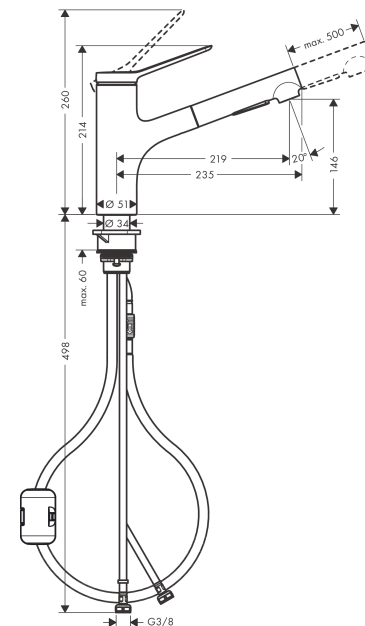

Zesis M33**1-greps kjøkkenarmatur 150, med uttrekkbar dusj, 2jet**

Overflater: krom Art. nr. : 74800000

**Beskrivelse****Informasjon**

- ComfortZone 150
- svingområde 150°
- laminærstråle, dusjstråle
- låsbar dusjstråle, strålen skiftes med trykknapp og stilles automatisk tilbake når armaturet slås av
- Quick-Connect dusjslange
- maksimal gjennomstrømningsmengde ved 3 bar: 8,2 l/min
- keramisk innmat
- G 3/8-tilslutningsslanger
- innstillbar temperaturbegrensning
- tilbakeslagsventil integrert
- passer til gass gjennomstrømningsvarmer
- uttrekkslengde opptil 50 cm
- STA 1713
- STA 1713
- STA 1713
- STA 1713

Artikkeldetaljer

NRF-no.	4242531
Pris ekskl. moms	1.680,00 NOK
Pris inkl. moms*	2.100,00 NOK

Teknologi**Sertifikater****Produktbilde****Måltegning**

Zesis M33**1-greps kjøkkenarmatur 150, med uttrekkbar dusj, 2jet**

Overflater: krom Art. nr. : 74800000

**Gjennomstrømningsdiagram**