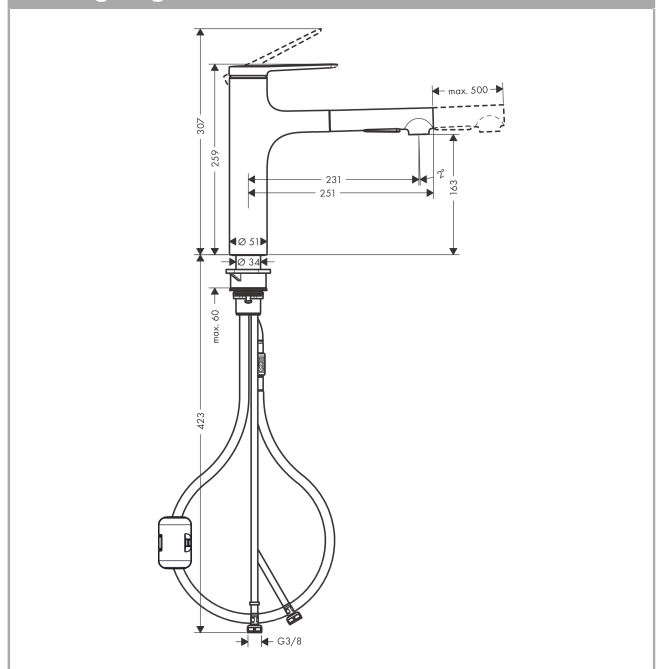

Zesis M33**1-greps kjøkkenarmatur 160, med uttrekkbar dusj, 2jet**

Overflater: krom Art. nr. : 74801000

**Beskrivelse****Informasjon**

- ComfortZone 160
- svingområde 150°
- laminærstråle, dusjstråle
- låsbar dusjstråle, strålen skiftes med trykknapp og stilles automatisk tilbake når armaturet slås av
- MagFit magnetisk dusjholder
- Quick-Connect dusjslange
- maksimal gjennomstrømningsmengde ved 3 bar: 8,2 l/min
- keramisk innmat
- G 3/8-tilslutningsslanger
- innstillbar temperaturbegrensning
- tilbakeslagsventil integrert
- passer til gass gjennomstrømningsvarmer
- STA 1713
- STA 1713
- STA 1713
- STA 1713

Artikkeldetaljer

Pris ekskl. moms	2.415,00 NOK
Pris inkl. moms*	3.018,75 NOK

Teknologi**Sertifikater****Produktbilde****Måltegning**

Zesis M33**1-greps kjøkkenarmatur 160, med uttrekkbar dusj, 2jet**

Overflater: krom Art. nr. : 74801000